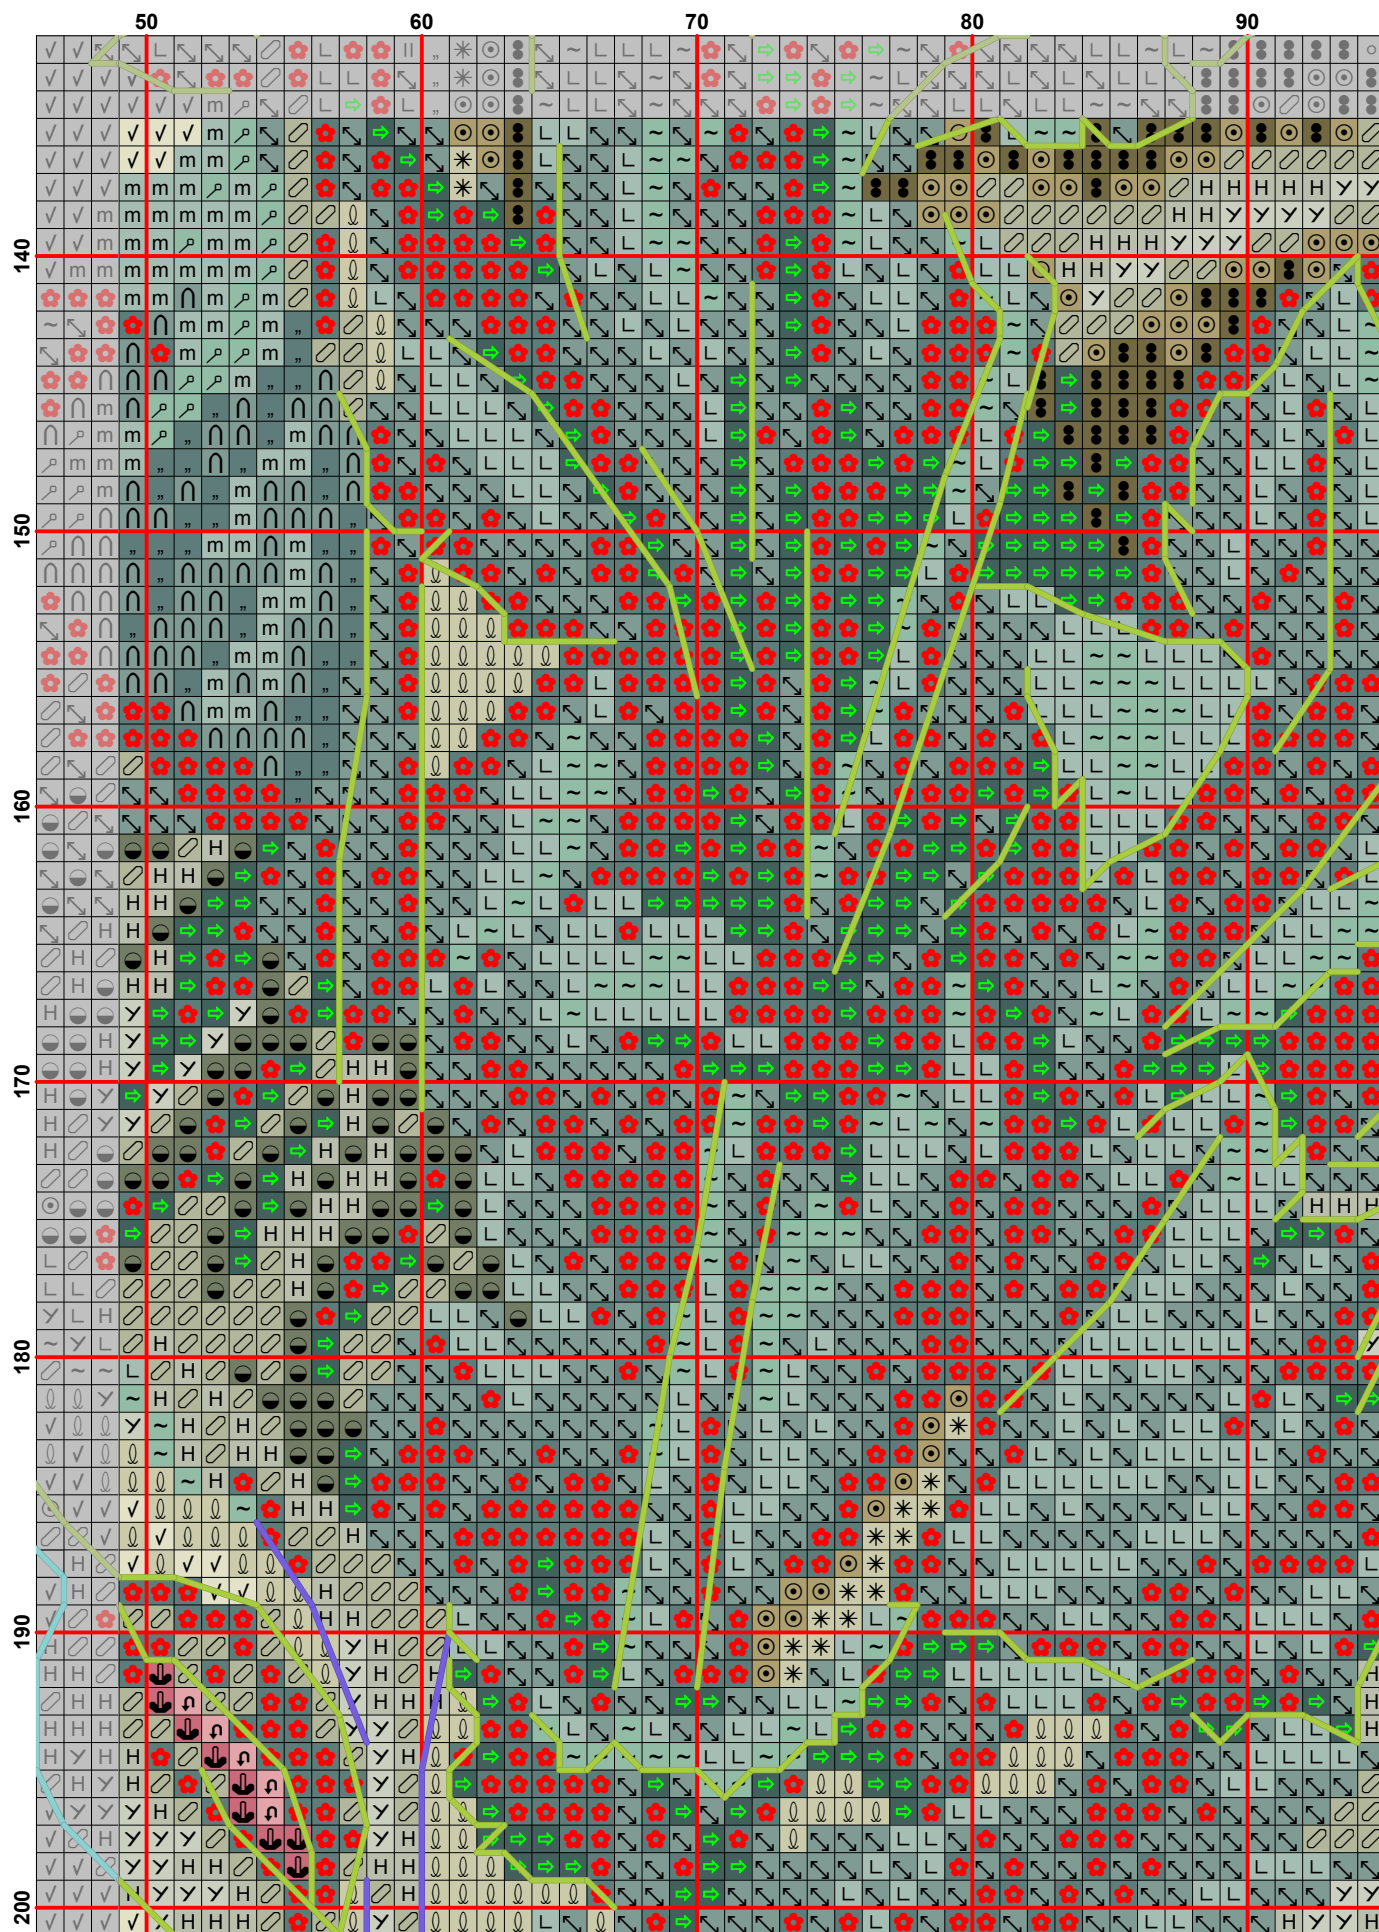

	140	150	160
70			
80			
90			
100	o		
101	o		
102	o		
103	o		
104	o		
105	o		
106	o		
107	o		
108	o		
109	o		
110	o		
111	o		
112	o		
113	o		
114	o		
115	o		
116	o		
117	o		
118	o		
119	o		
120	o		
121	o		
122	o		
123	o		
124	o		
125	o		
126	o		
127	o		
128	o		
129	o		
130	o		
131	o		
132	o		
133	o		
134	o		
135	o		
136	o		
137	o		
138	o		
139	o		
140	o		
141	o		
142	o		
143	o		
144	o		
145	o		
146	o		
147	o		
148	o		
149	o		
150	o		
151	o		
152	o		
153	o		
154	o		
155	o		
156	o		
157	o		
158	o		
159	o		
160	o		
161	o		
162	o		
163	o		
164	o		
165	o		
166	o		
167	o		
168	o		
169	o		
170	o		
171	o		
172	o		
173	o		
174	o		
175	o		
176	o		
177	o		
178	o		
179	o		
180	o		
181	o		
182	o		
183	o		
184	o		
185	o		
186	o		
187	o		
188	o		
189	o		
190	o		
191	o		
192	o		
193	o		
194	o		
195	o		
196	o		
197	o		
198	o		
199	o		
200	o		

Pattern Name: Маки
Designed By: по картине Пауля де Лонгпре
Company: Марья искусница
Copyright: <https://vk.com/club170441860>
Fabric: Aida 14, White
 144w X 247h Stitches
Size: 14 Count, 26.13w X 44.81h cm

Symbol	Strands	Type	Number	Color
 	2	DMC	3713	Salmon-VY LT
 	1	DMC	3713	Salmon-VY LT
 	2	DMC	3731	Dusty Rose-VY DK
 	2	DMC	3768	Gray Green-DK
 	1	DMC	3768	Gray Green-DK
 	2	DMC	3817	Celadon Green-LT
 	1	DMC	3817	Celadon Green-LT
 	2	DMC	B5200	Snow White