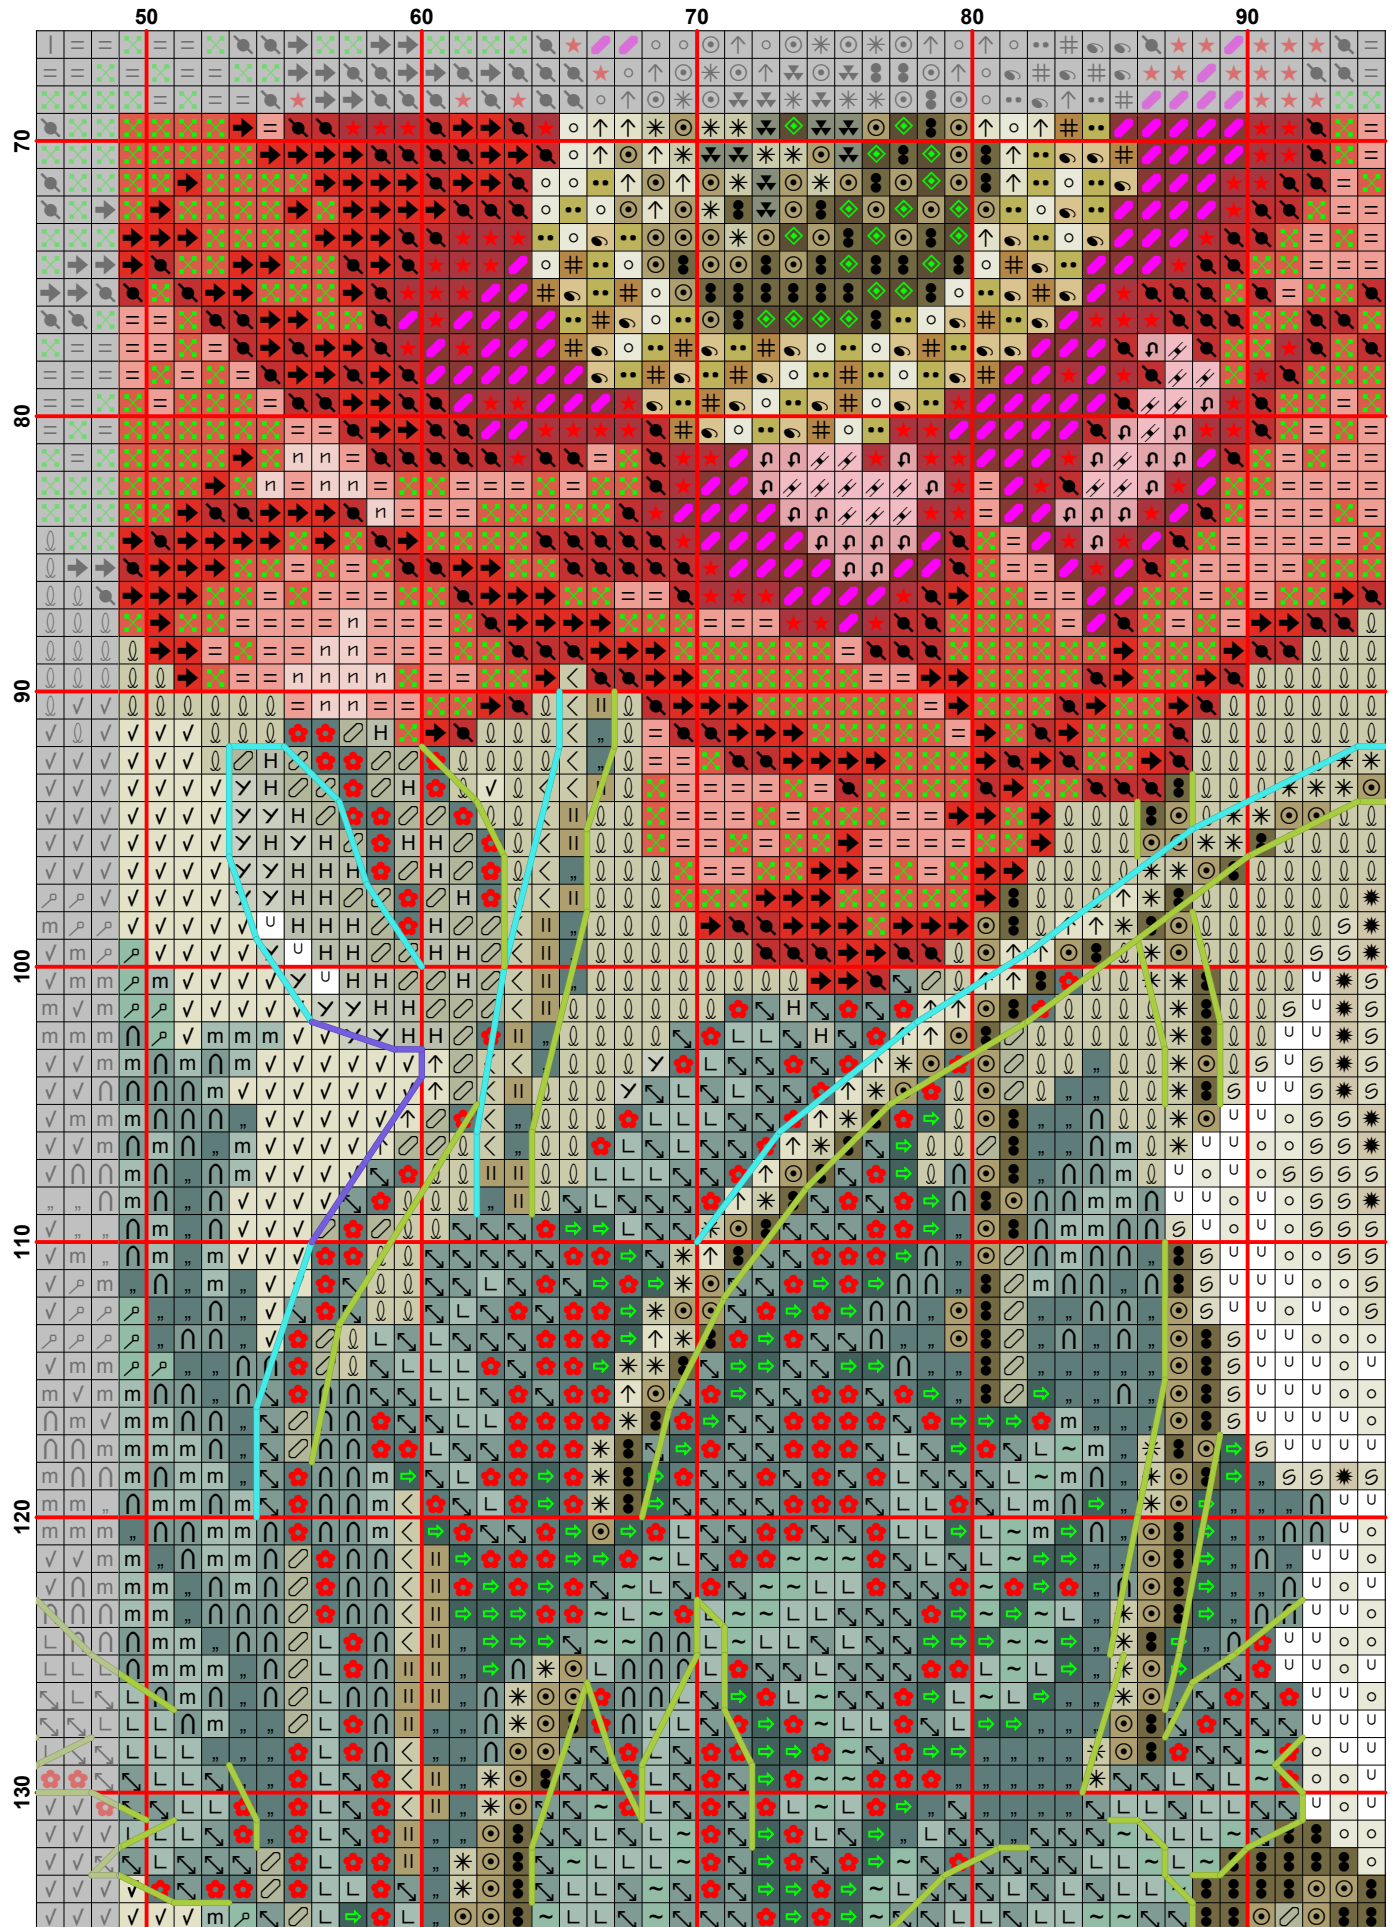

100	110	120	130	140
70	★	☞	☞	☞	☞
71	☞	☞	☞	☞	☞
72	☞	☞	☞	☞	☞
73	☞	☞	☞	☞	☞
74	☞	☞	☞	☞	☞
75	☞	☞	☞	☞	☞
76	☞	☞	☞	☞	☞
77	☞	☞	☞	☞	☞
78	☞	☞	☞	☞	☞
79	☞	☞	☞	☞	☞
80	☞	☞	☞	☞	☞
81	☞	☞	☞	☞	☞
82	☞	☞	☞	☞	☞
83	☞	☞	☞	☞	☞
84	☞	☞	☞	☞	☞
85	☞	☞	☞	☞	☞
86	☞	☞	☞	☞	☞
87	☞	☞	☞	☞	☞
88	☞	☞	☞	☞	☞
89	☞	☞	☞	☞	☞
90	☞	☞	☞	☞	☞
91	☞	☞	☞	☞	☞
92	☞	☞	☞	☞	☞
93	☞	☞	☞	☞	☞
94	☞	☞	☞	☞	☞
95	☞	☞	☞	☞	☞
96	☞	☞	☞	☞	☞
97	☞	☞	☞	☞	☞
98	☞	☞	☞	☞	☞
99	☞	☞	☞	☞	☞
100	☞	☞	☞	☞	☞
101	☞	☞	☞	☞	☞
102	☞	☞	☞	☞	☞
103	☞	☞	☞	☞	☞
104	☞	☞	☞	☞	☞
105	☞	☞	☞	☞	☞
106	☞	☞	☞	☞	☞
107	☞	☞	☞	☞	☞
108	☞	☞	☞	☞	☞
109	☞	☞	☞	☞	☞
110	☞	☞	☞	☞	☞
111	☞	☞	☞	☞	☞
112	☞	☞	☞	☞	☞
113	☞	☞	☞	☞	☞
114	☞	☞	☞	☞	☞
115	☞	☞	☞	☞	☞
116	☞	☞	☞	☞	☞
117	☞	☞	☞	☞	☞
118	☞	☞	☞	☞	☞
119	☞	☞	☞	☞	☞
120	☞	☞	☞	☞	☞
121	☞	☞	☞	☞	☞
122	☞	☞	☞	☞	☞
123	☞	☞	☞	☞	☞
124	☞	☞	☞	☞	☞
125	☞	☞	☞	☞	☞
126	☞	☞	☞	☞	☞
127	☞	☞	☞	☞	☞
128	☞	☞	☞	☞	☞
129	☞	☞	☞	☞	☞
130	☞	☞	☞	☞	☞
131	☞	☞	☞	☞	☞
132	☞	☞	☞	☞	☞
133	☞	☞	☞	☞	☞
134	☞	☞	☞	☞	☞
135	☞	☞	☞	☞	☞
136	☞	☞	☞	☞	☞
137	☞	☞	☞	☞	☞
138	☞	☞	☞	☞	☞
139	☞	☞	☞	☞	☞
140	☞	☞	☞	☞	☞