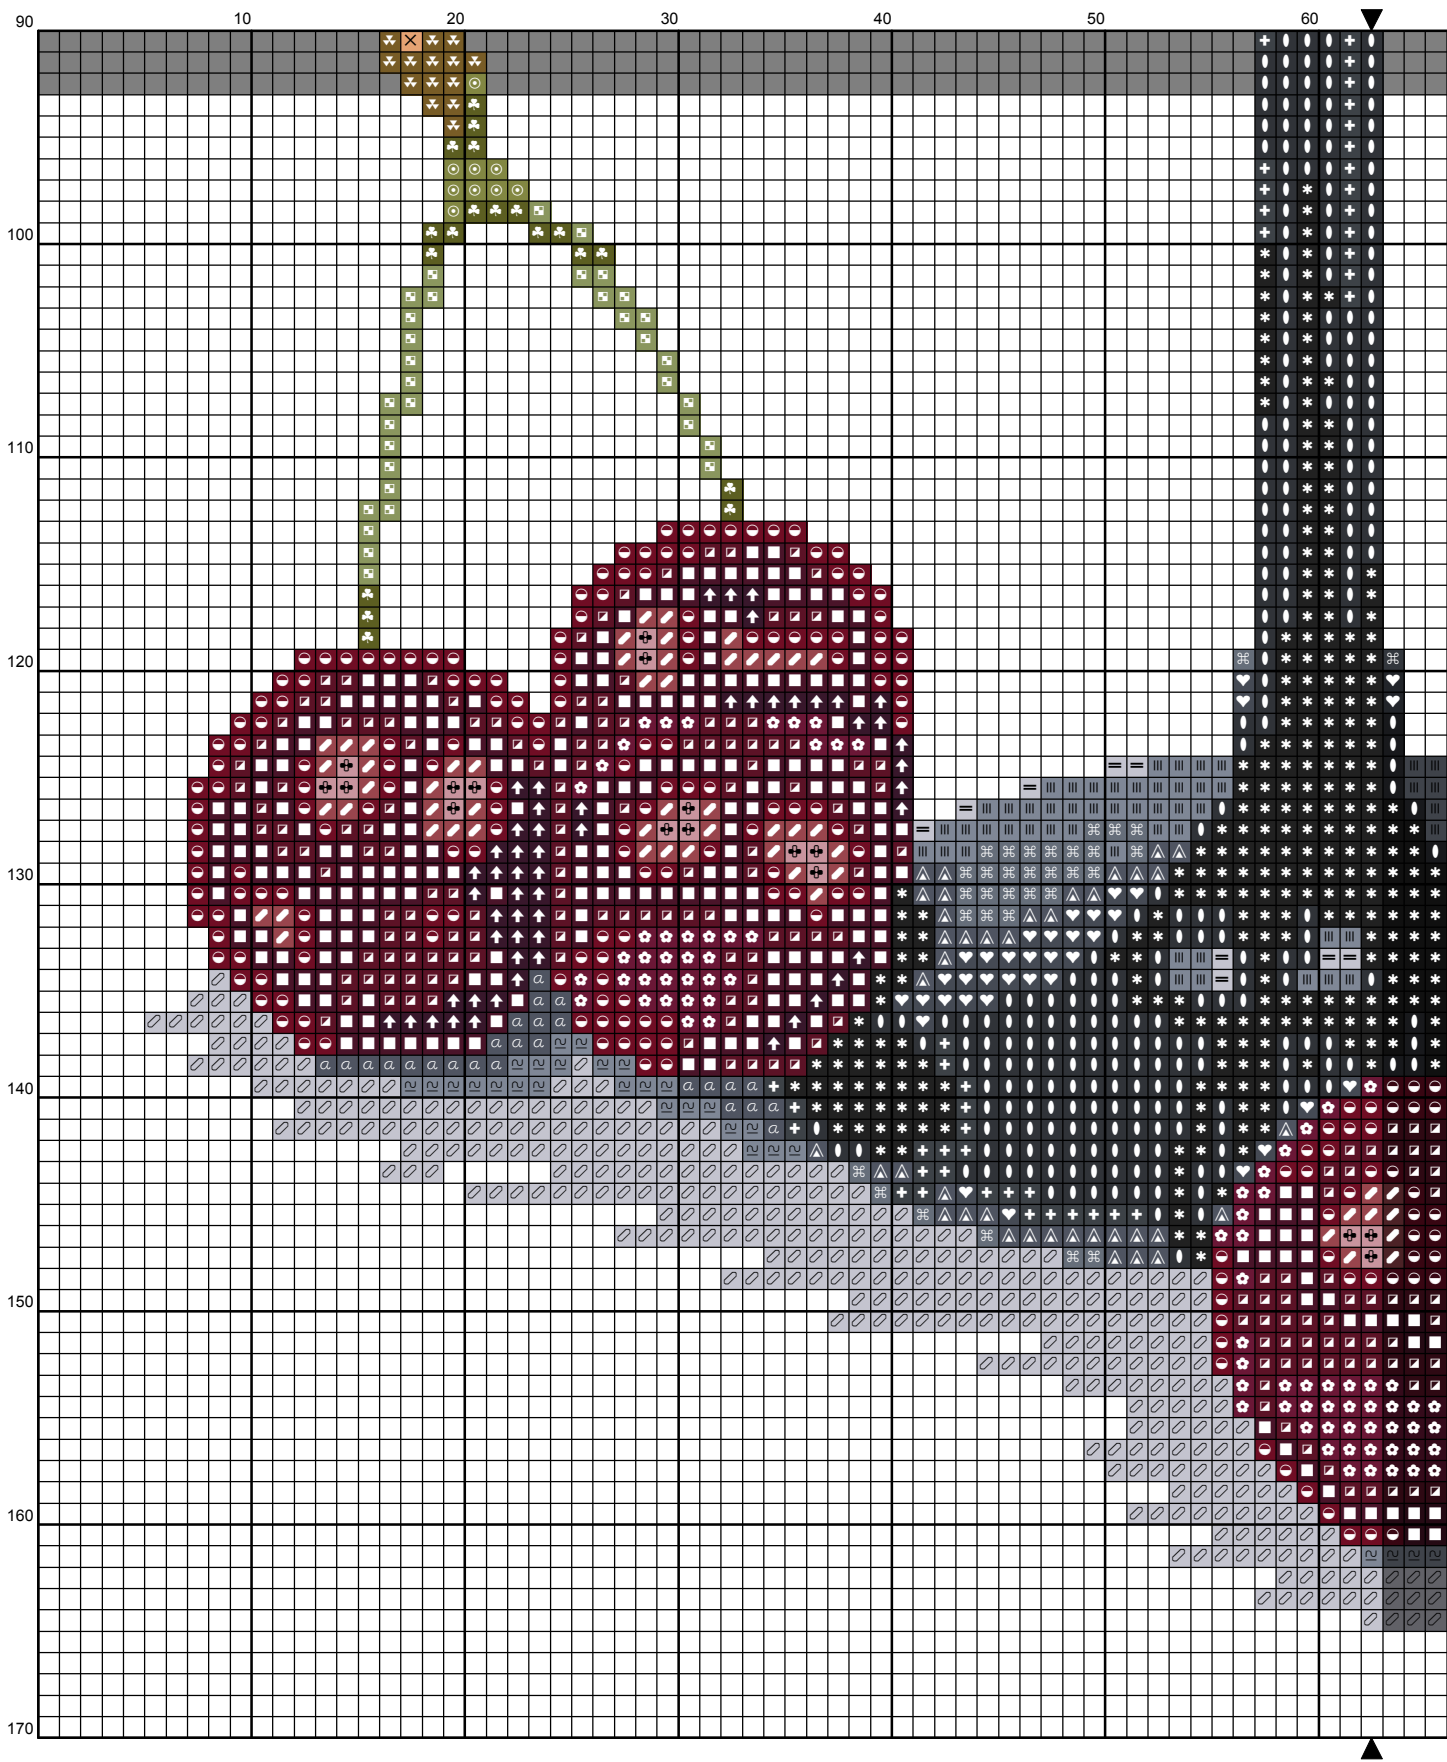

70

80

90

100

110

120

## Ключ к схеме "Мартини с вишней"

Автор схемы Елена Дракунова

Выполнена для канвы: 14 каунт White Aida

Калькулятор канвы для желающих вышивать на ткани другого каунта <http://www.mirror-life.ru/000/calc1.html>

Размер в крестиках: 115 x 159

Нити: DMC

Крест выполняется в 2 нити

Символ	Номер	Символ	Номер	Символ	Номер
	154		315		317
	318		413		580
	581		725		743
	744		761		762
	778		814		815
	831		3041		3042
	3364		3685		3722
	3726		3743		3799
	3856		3859		5200
	413+317		317+318		743+744
	318+762		761+778		154+814
	3743+3042		3726+3042		3041+3042
	581+3364		3722+3726		743+3856
	3722+3859		3856+3859		761+5200
	762+5200		778+5200		310

Полу-крест выполняется в 1 нить

Символ	Номер	Символ	Номер
	317		318
	762		

Бэкстич выполняется в 1 нить

DMC 310

Black