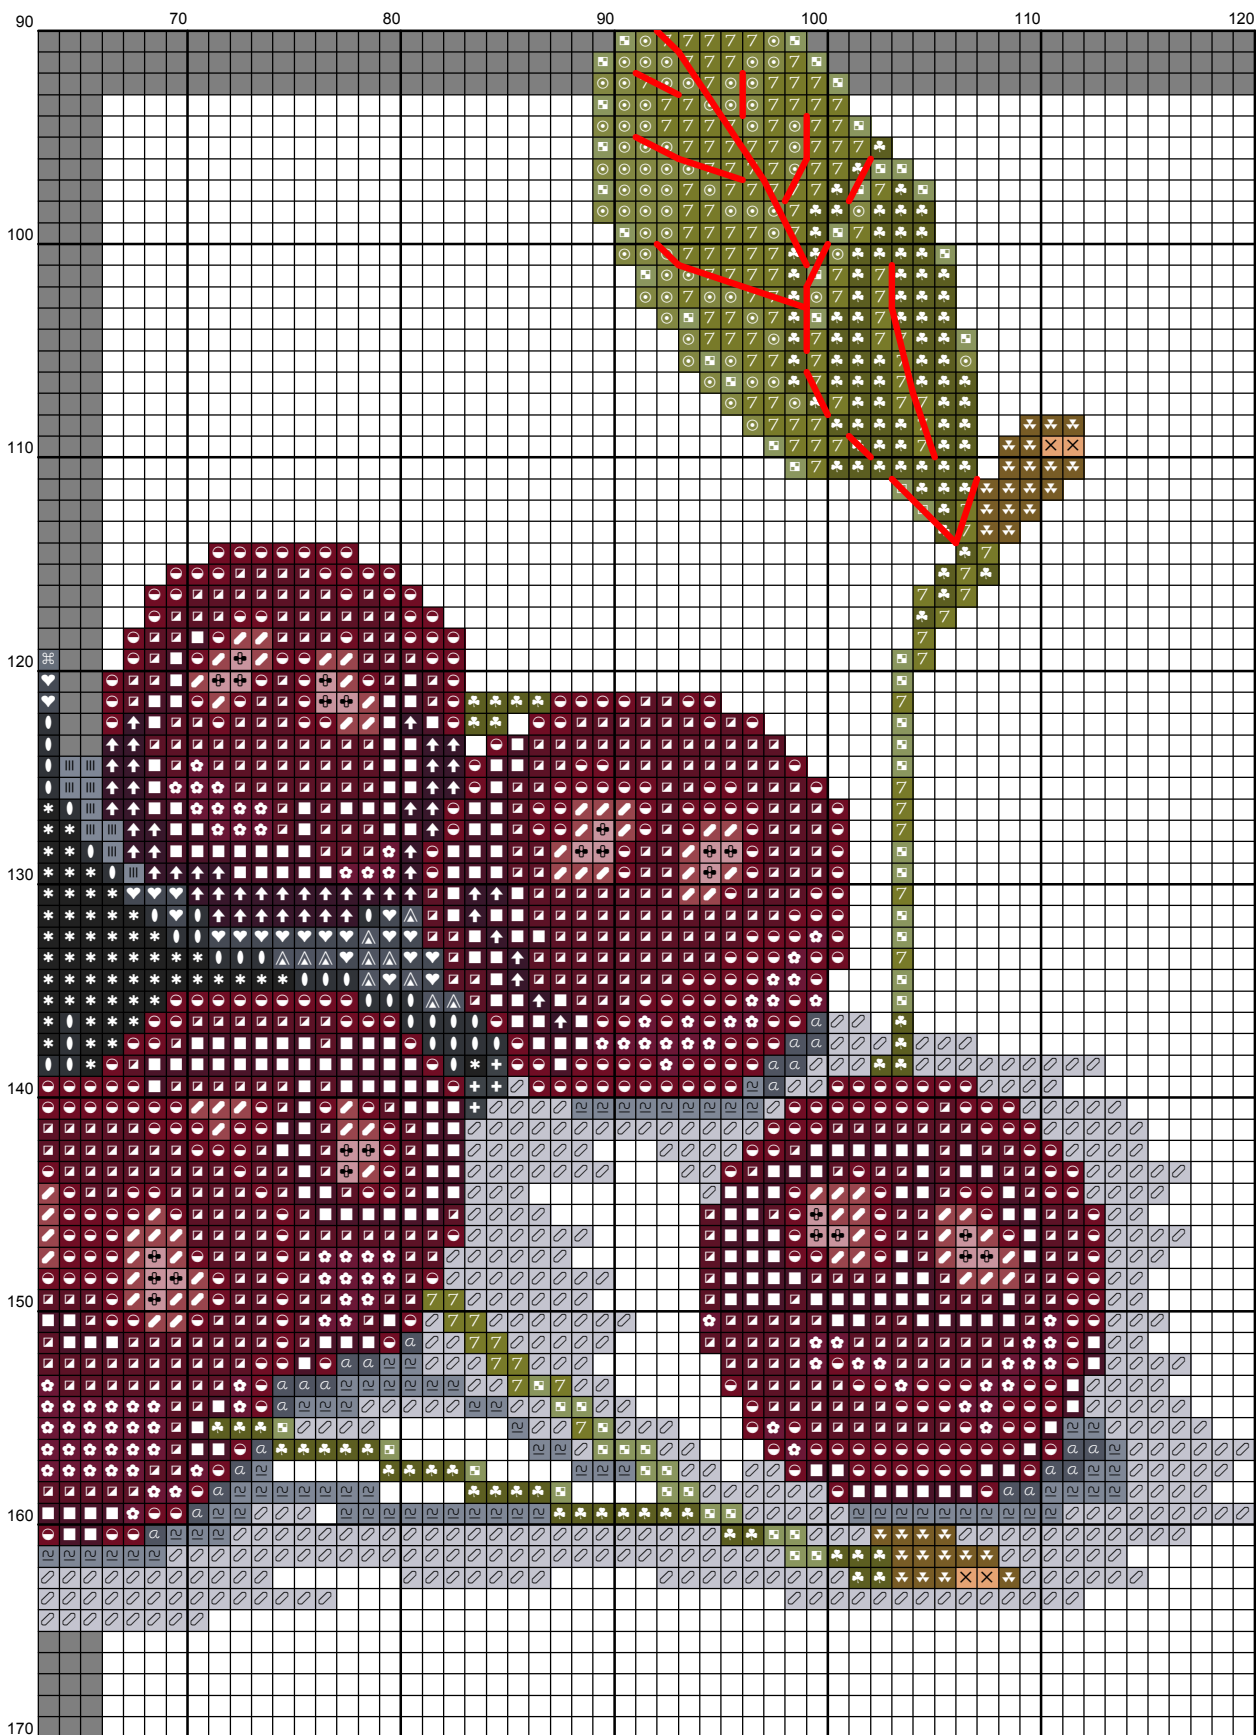

70

80

90

100

110

120

## Ключ к схеме "Мартини с вишней"

Автор схемы Елена Дракунова

Выполнена для канвы: 14 каунт White Aida

Калькулятор канвы для желающих вышивать на ткани другого каунта <http://www.mirror-life.ru/000/calc1.html>

Размер в крестиках: 115 x 159

Нити: DMC

Крест выполняется в 2 нити

Символ	Номер	Символ	Номер	Символ	Номер
	154		315		317
	318		413		580
	581		725		743
	744		761		762
	778		814		815
	831		3041		3042
	3364		3685		3722
	3726		3743		3799
	3856		3859		5200
	413+317		317+318		743+744
	318+762		761+778		154+814
	3743+3042		3726+3042		3041+3042
	581+3364		3722+3726		743+3856
	3722+3859		3856+3859		761+5200
	762+5200		778+5200		310

Полу-крест выполняется в 1 нить

Символ	Номер	Символ	Номер
	317		318
	762		

Бэкстич выполняется в 1 нить

DMC 310

Black