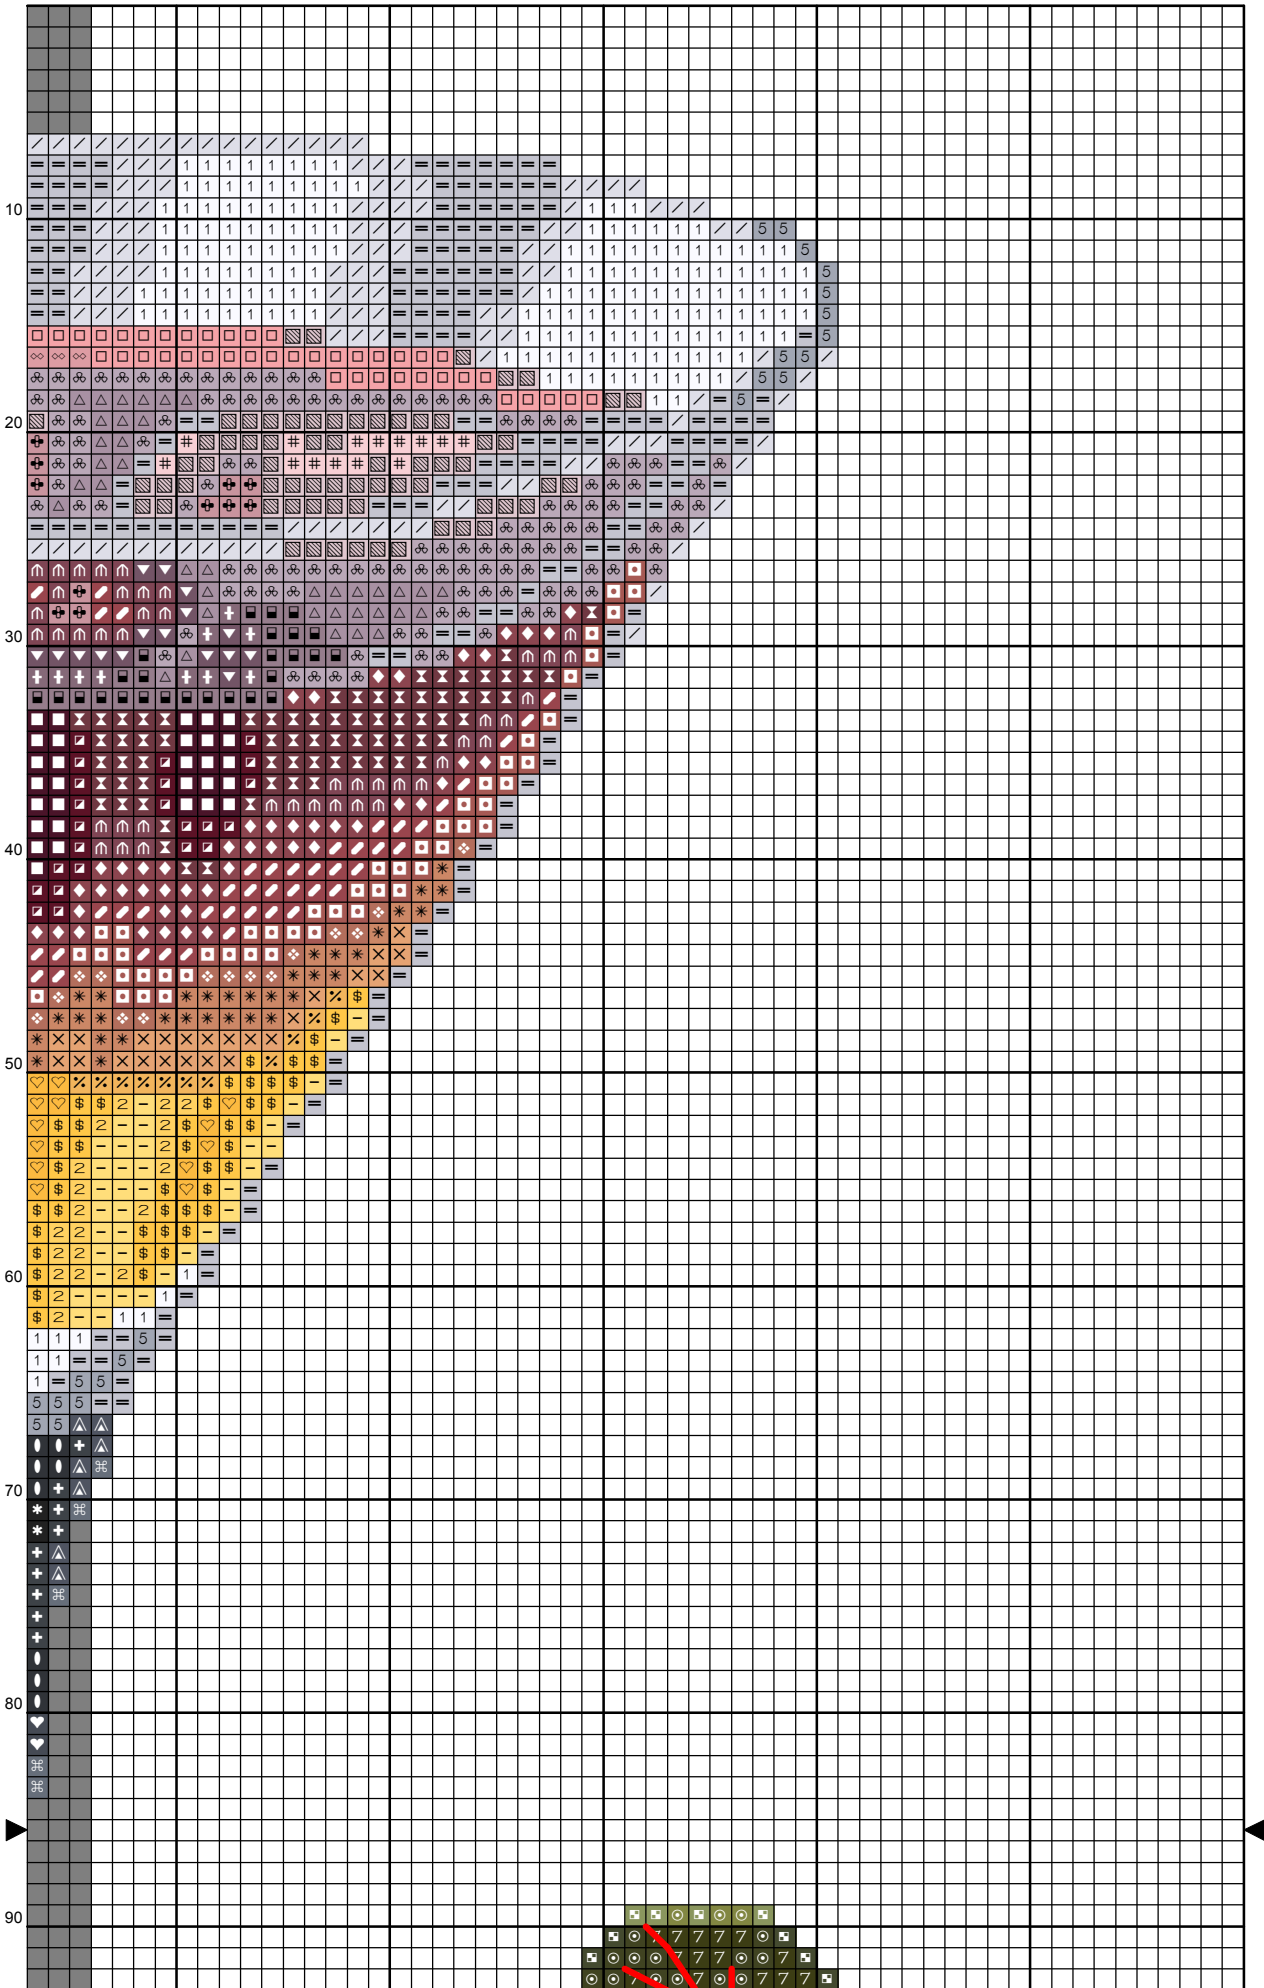

70

80

90

100

110

120

## Ключ к схеме "Мартини с вишней"

Автор схемы Елена Дракунова

Выполнена для канвы: 14 каунт White Aida

Калькулятор канвы для желающих вышивать на ткани другого каунта <http://www.mirror-life.ru/000/calc1.html>

Размер в крестиках: 115 x 159

Нити: DMC

Крест выполняется в 2 нити

Символ	Номер	Символ	Номер	Символ	Номер
	154		315		317
	318		413		580
	581		725		743
	744		761		762
	778		814		815
	831		3041		3042
	3364		3685		3722
	3726		3743		3799
	3856		3859		5200
	413+317		317+318		743+744
	318+762		761+778		154+814
	3743+3042		3726+3042		3041+3042
	581+3364		3722+3726		743+3856
	3722+3859		3856+3859		761+5200
	762+5200		778+5200		310

Полу-крест выполняется в 1 нить

Символ	Номер	Символ	Номер
	317		318
	762		

Бэкстич выполняется в 1 нить

DMC 310

Black