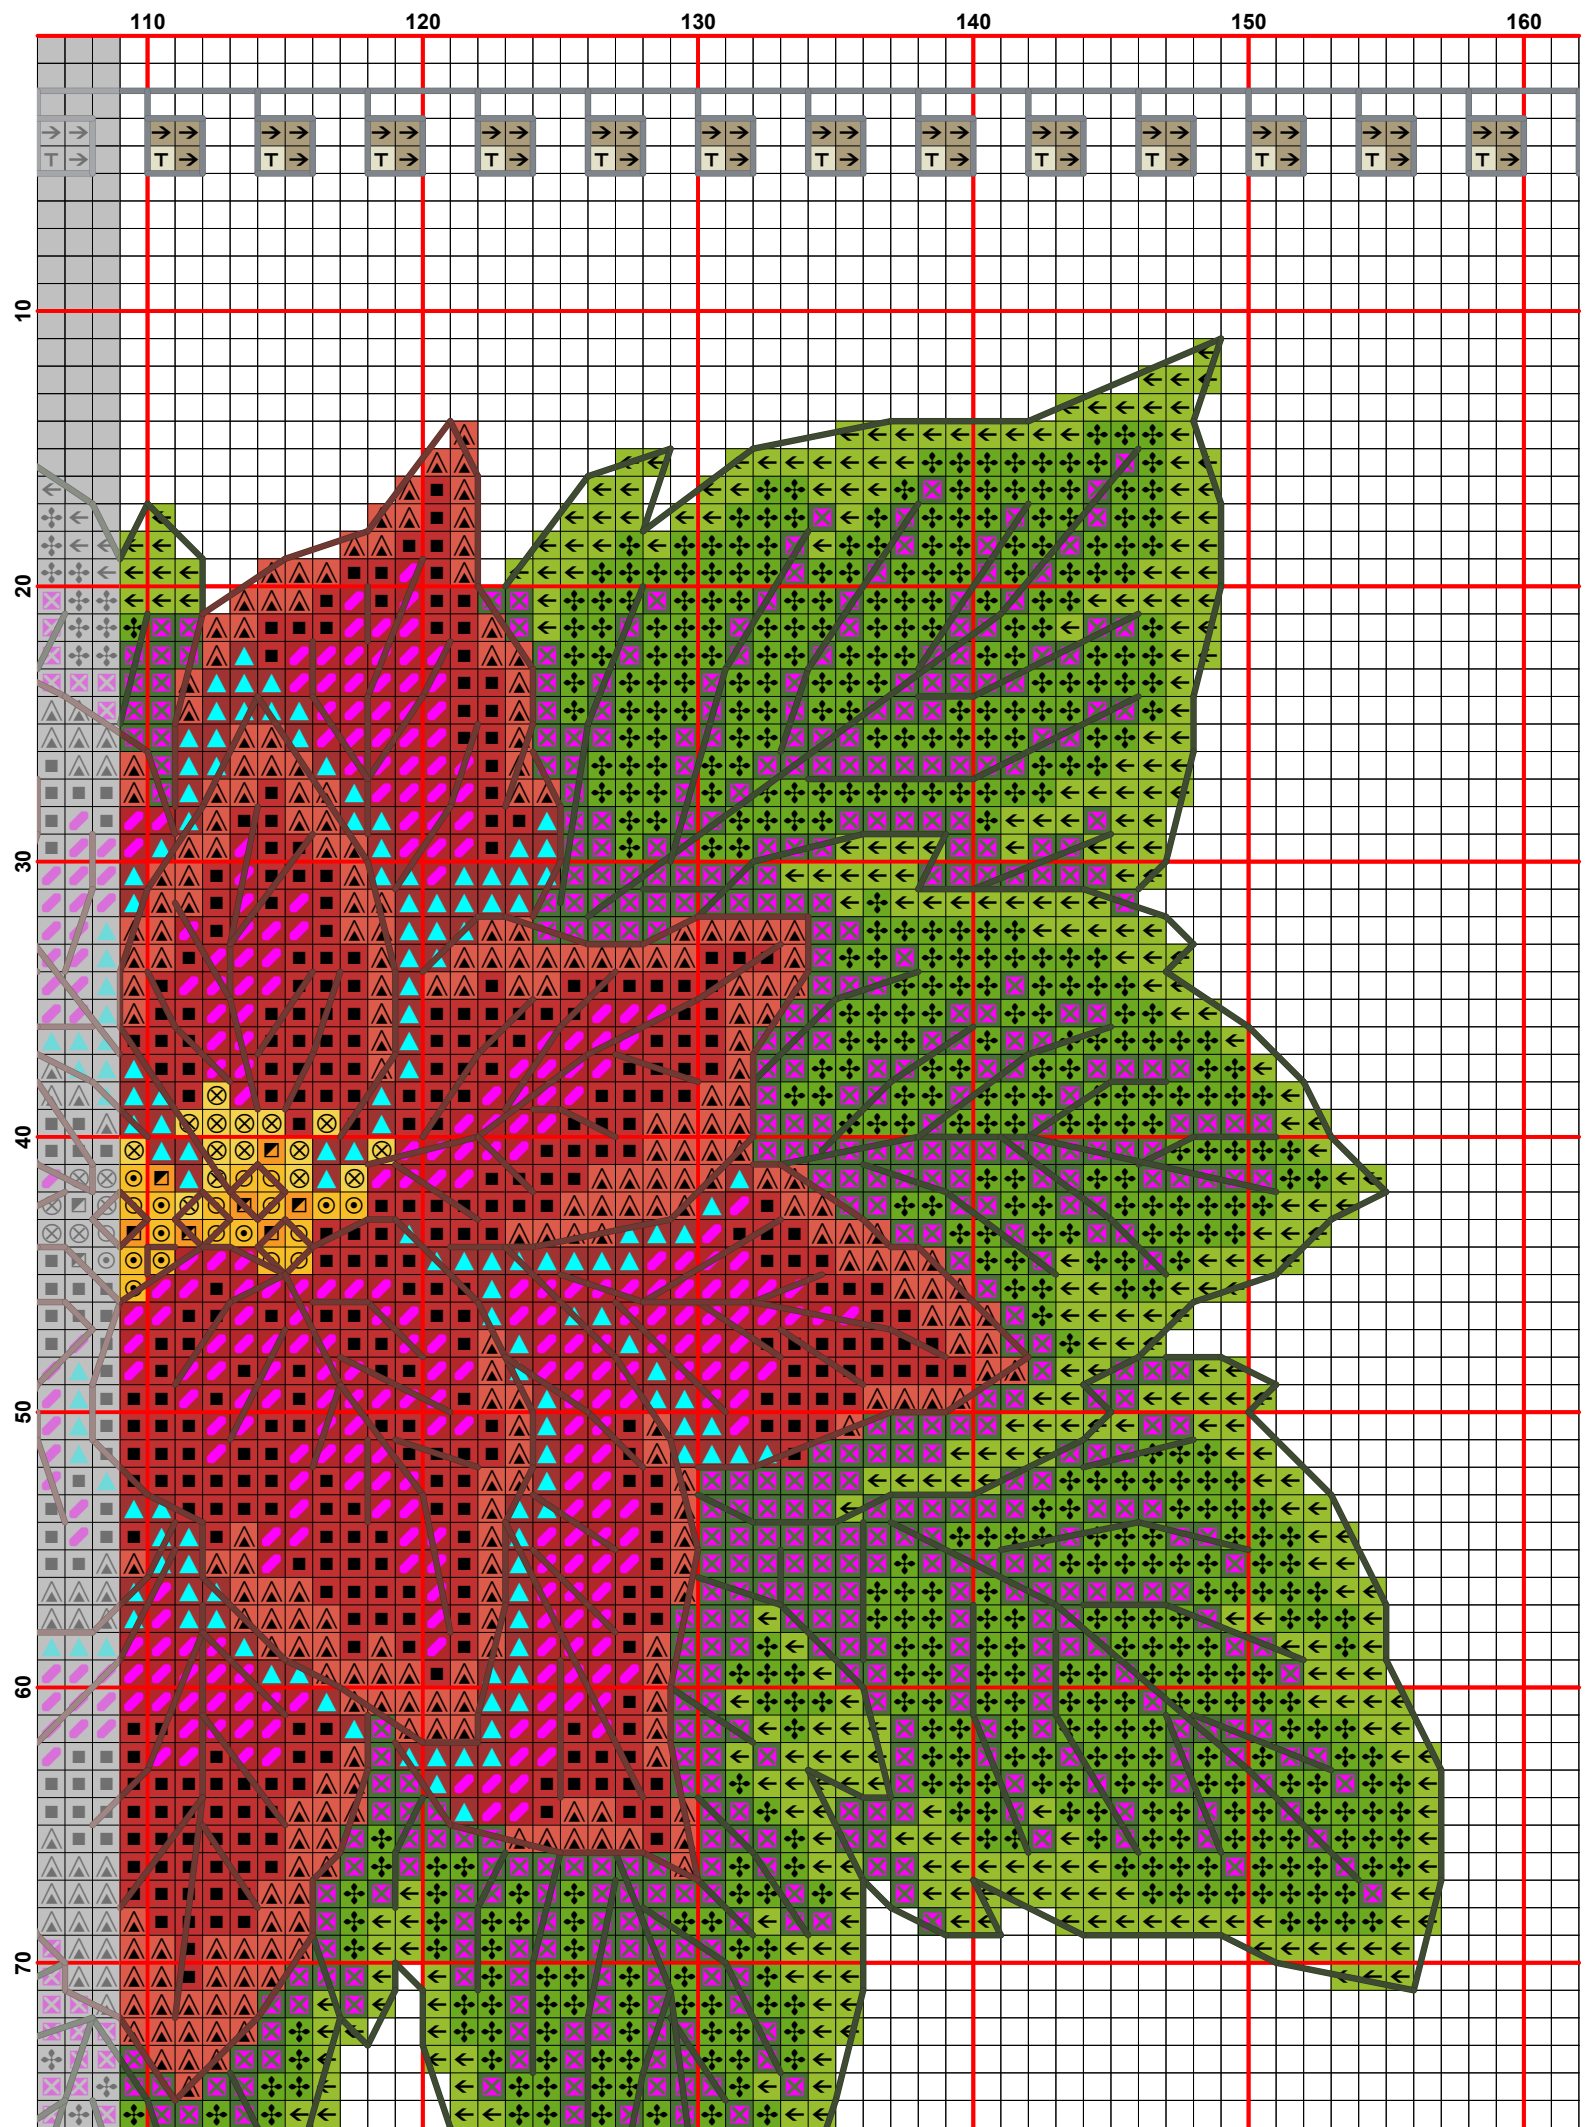

*Taxus baccata*

**Pattern Name:** Chirstmas sketchbook ФУЦs-ЛДjsЦ®¶-  
**Company:** Cross Stitch Gold  
**Copyright:** Вышивка крестом I Схемы I Рукоделие <https://vk.com/club170441860>  
**Fabric:** Aida 14, °ЧЙ«  
 164w X 227h Stitches  
**Size:** 14 Count, 29.75w X 41.18h cm

**Floss Used for Full Stitches:**

Symbol	Strands	Type	Number	Color
	2	DMC	164	Forest Green-LT
	2	DMC	304	Christmas Red-MD
	2	DMC	307	Lemon
	2	DMC	321	Christmas Red
	2	DMC	349	Coral-DK
	2	DMC	350	Coral-MD
	2	DMC	414	Steel Gray-DK
	2	DMC	415	Pearl Gray
	2	DMC	444	Lemon-DK
	2	DMC	445	Lemon-LT
	2	DMC	472	Avocado Green-UL LT
	2	DMC	517	Wedgewood-DK
	2	DMC	518	Wedgewood-LT
	2	DMC	519	Sky Blue
	2	DMC	699	Christmas Green
	2	DMC	700	Christmas Green-BRT
	2	DMC	702	Kelly Green
	2	DMC	725	Topaz
	2	DMC	741	Tangerine-MD
	2	DMC	742	Tangerine-LT
	2	DMC	762	Pearl Gray-VY LT
	2	DMC	822	Beige Gray-LT
	2	DMC	840	Beige Brown-MD
	2	DMC	841	Beige Brown-LT
	2	DMC	842	Beige Brown-VY LT
	2	DMC	904	Parrot Green-VY DK
	2	DMC	906	Parrot Green-MD
	2	DMC	907	Parrot Green-LT
	2	DMC	987	Forest Green-DK
	2	DMC	989	Forest Green
	2	DMC	3032	Mocha Brown-MD
	2	DMC	3781	Mocha Brown-DK
	2	DMC	3790	Beige Gray-UL DK
	2	DMC	3799	Pewter Gray-VY DK
	2	DMC	3865	Winter White
	2	DMC	Ecrú	Ecrú

**Floss Used for Quarter Stitches:**

Symbol	Strands	Type	Number	Color
	2	DMC	304	Christmas Red-MD
	2	DMC	307	Lemon
	2	DMC	321	Christmas Red
	2	DMC	349	Coral-DK
	2	DMC	350	Coral-MD
	2	DMC	415	Pearl Gray
	2	DMC	699	Christmas Green
	2	DMC	700	Christmas Green-BRT
	2	DMC	702	Kelly Green
	2	DMC	840	Beige Brown-MD
	2	DMC	841	Beige Brown-LT
	2	DMC	904	Parrot Green-VY DK
	2	DMC	906	Parrot Green-MD
	2	DMC	989	Forest Green
	2	DMC	3032	Mocha Brown-MD
	2	DMC	3790	Beige Gray-UL DK
	2	DMC	3799	Pewter Gray-VY DK
	2	DMC	3865	Winter White
	2	DMC	Ecrú	Ecrú

**Floss Used for Back Stitches:**

<b>Symbol</b>	<b>Strands</b>	<b>Type</b>	<b>Number</b>	<b>Color</b>
	1	DMC	414	Steel Gray-DK
	1	DMC	814	Garnet-DK
	1	DMC	934	Black Avocado Green
	1	DMC	3799	Pewter Gray-VY DK