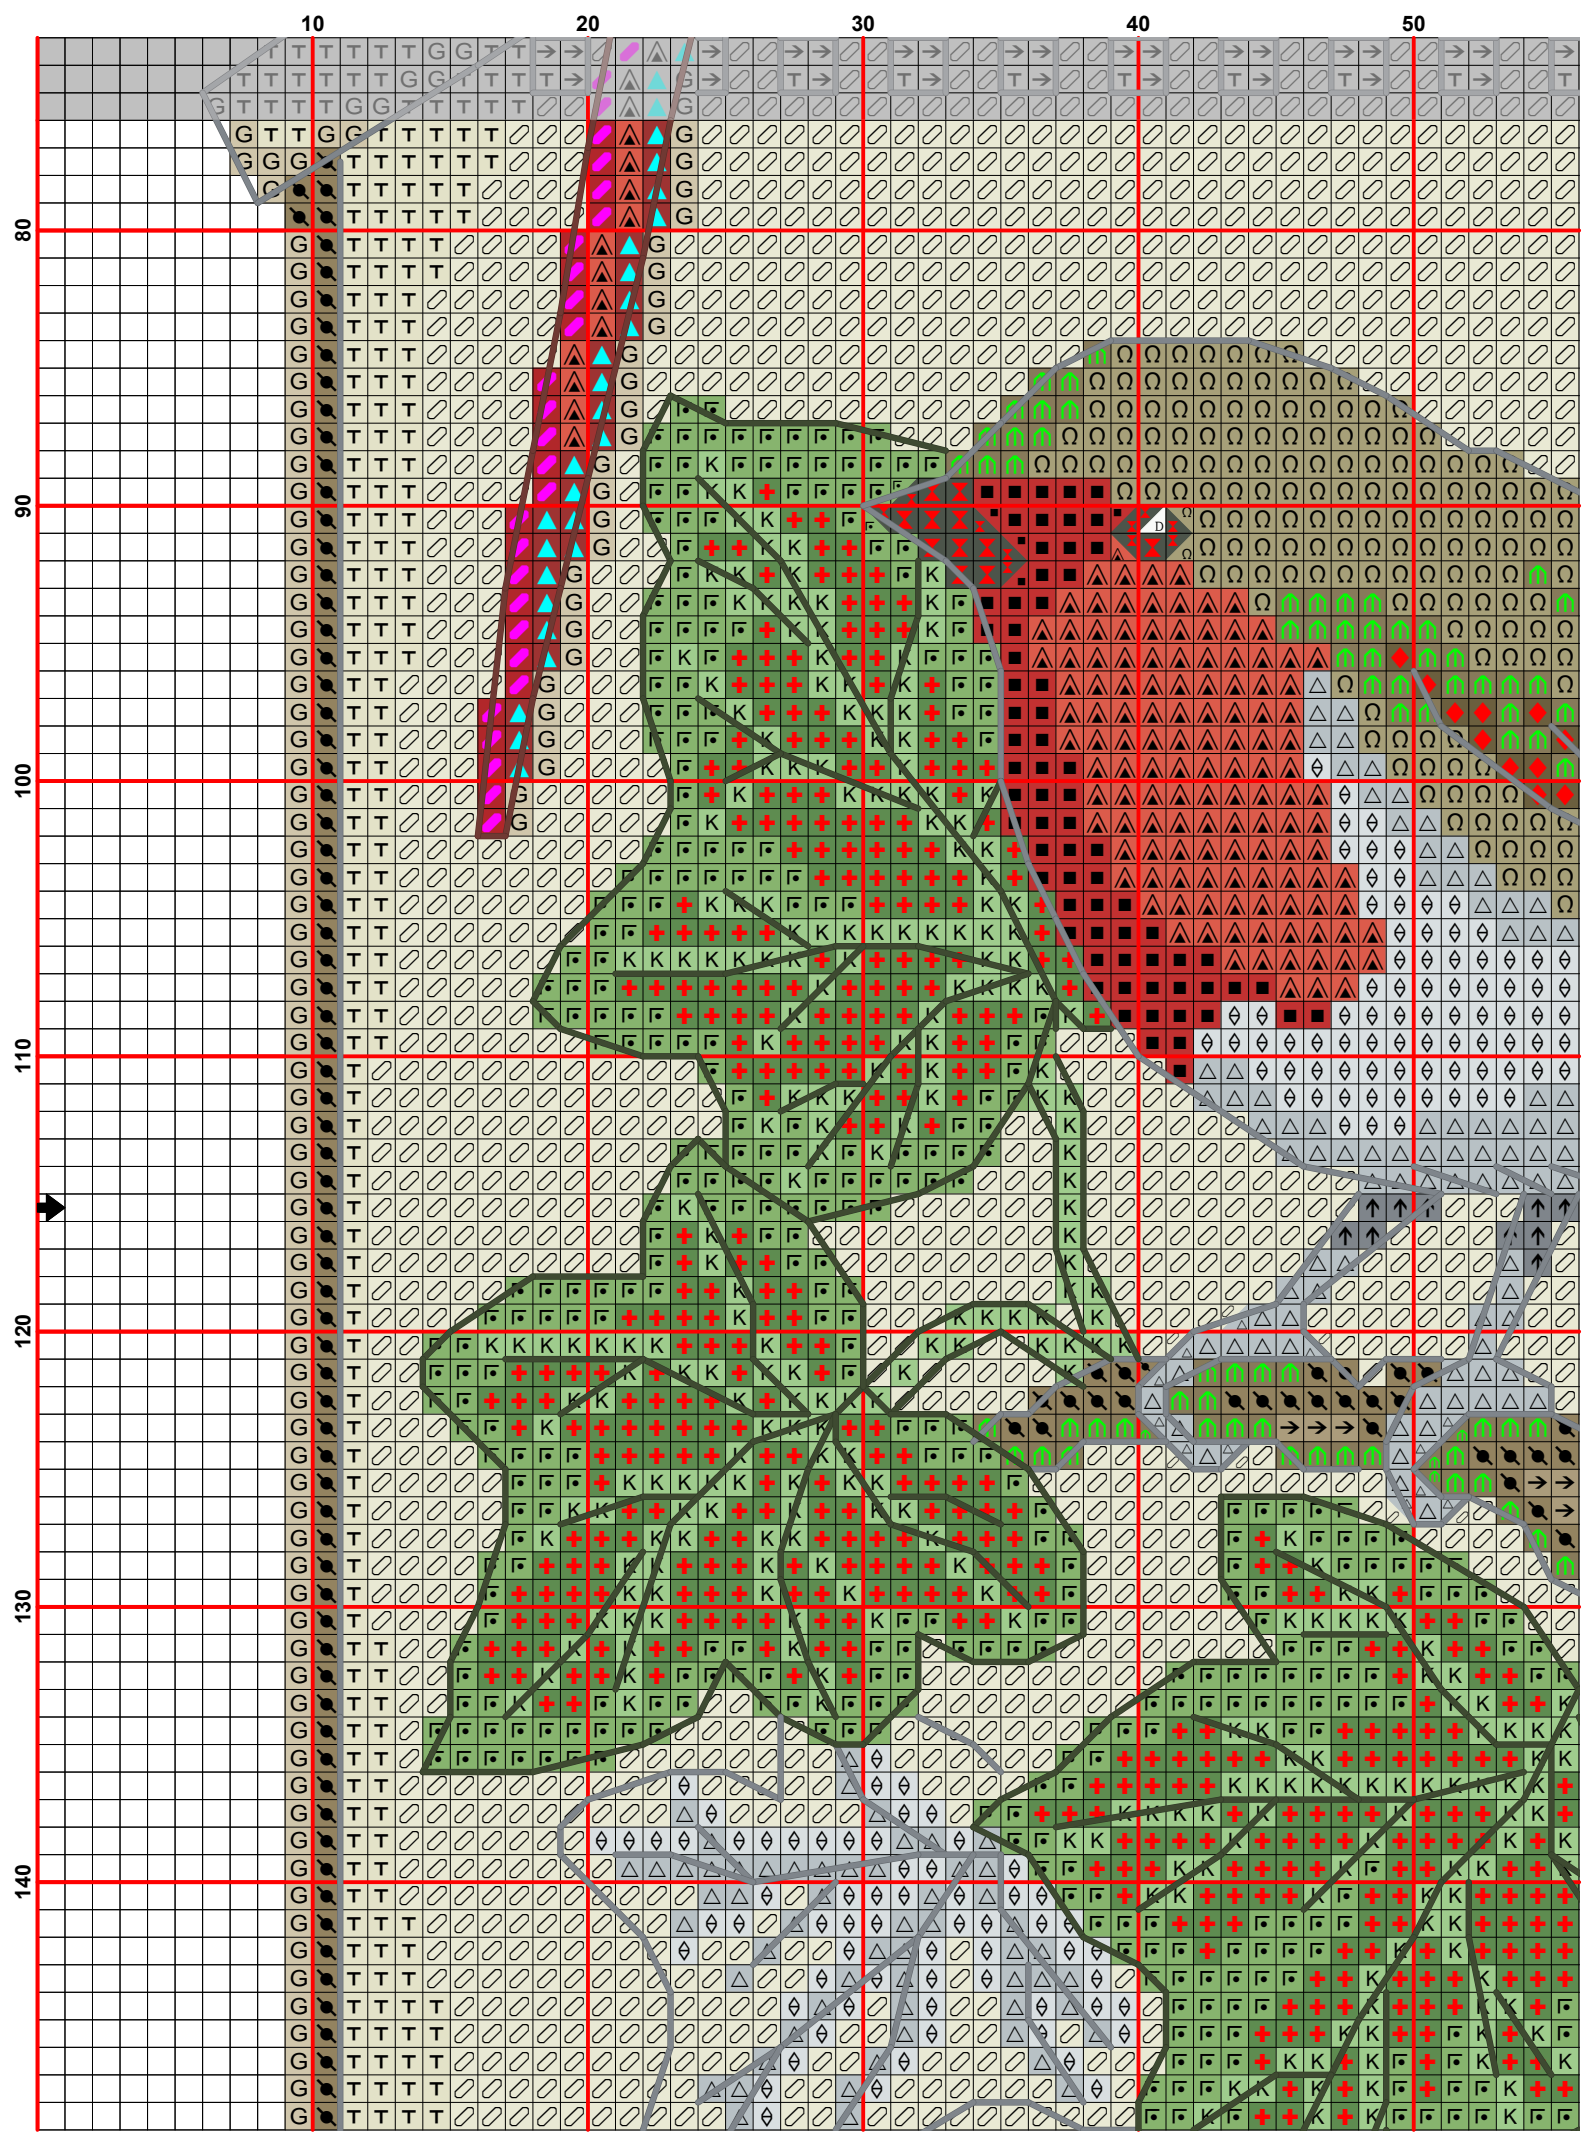

*Taxus baccata*

**Pattern Name:** Chirstmas sketchbook ФУЦs-ЛДjsЦ®¶-  
**Company:** Cross Stitch Gold  
**Copyright:** Вышивка крестом I Схемы I Рукоделие <https://vk.com/club170441860>  
**Fabric:** Aida 14, °ЧЙ«  
 164w X 227h Stitches  
**Size:** 14 Count, 29.75w X 41.18h cm

**Floss Used for Full Stitches:**

Symbol	Strands	Type	Number	Color
	2	DMC	164	Forest Green-LT
	2	DMC	304	Christmas Red-MD
	2	DMC	307	Lemon
	2	DMC	321	Christmas Red
	2	DMC	349	Coral-DK
	2	DMC	350	Coral-MD
	2	DMC	414	Steel Gray-DK
	2	DMC	415	Pearl Gray
	2	DMC	444	Lemon-DK
	2	DMC	445	Lemon-LT
	2	DMC	472	Avocado Green-UL LT
	2	DMC	517	Wedgewood-DK
	2	DMC	518	Wedgewood-LT
	2	DMC	519	Sky Blue
	2	DMC	699	Christmas Green
	2	DMC	700	Christmas Green-BRT
	2	DMC	702	Kelly Green
	2	DMC	725	Topaz
	2	DMC	741	Tangerine-MD
	2	DMC	742	Tangerine-LT
	2	DMC	762	Pearl Gray-VY LT
	2	DMC	822	Beige Gray-LT
	2	DMC	840	Beige Brown-MD
	2	DMC	841	Beige Brown-LT
	2	DMC	842	Beige Brown-VY LT
	2	DMC	904	Parrot Green-VY DK
	2	DMC	906	Parrot Green-MD
	2	DMC	907	Parrot Green-LT
	2	DMC	987	Forest Green-DK
	2	DMC	989	Forest Green
	2	DMC	3032	Mocha Brown-MD
	2	DMC	3781	Mocha Brown-DK
	2	DMC	3790	Beige Gray-UL DK
	2	DMC	3799	Pewter Gray-VY DK
	2	DMC	3865	Winter White
	2	DMC	Ecrú	Ecrú

**Floss Used for Quarter Stitches:**

Symbol	Strands	Type	Number	Color
	2	DMC	304	Christmas Red-MD
	2	DMC	307	Lemon
	2	DMC	321	Christmas Red
	2	DMC	349	Coral-DK
	2	DMC	350	Coral-MD
	2	DMC	415	Pearl Gray
	2	DMC	699	Christmas Green
	2	DMC	700	Christmas Green-BRT
	2	DMC	702	Kelly Green
	2	DMC	840	Beige Brown-MD
	2	DMC	841	Beige Brown-LT
	2	DMC	904	Parrot Green-VY DK
	2	DMC	906	Parrot Green-MD
	2	DMC	989	Forest Green
	2	DMC	3032	Mocha Brown-MD
	2	DMC	3790	Beige Gray-UL DK
	2	DMC	3799	Pewter Gray-VY DK
	2	DMC	3865	Winter White
	2	DMC	Ecrú	Ecrú

**Floss Used for Back Stitches:**

<b>Symbol</b>	<b>Strands</b>	<b>Type</b>	<b>Number</b>	<b>Color</b>
	1	DMC	414	Steel Gray-DK
	1	DMC	814	Garnet-DK
	1	DMC	934	Black Avocado Green
	1	DMC	3799	Pewter Gray-VY DK