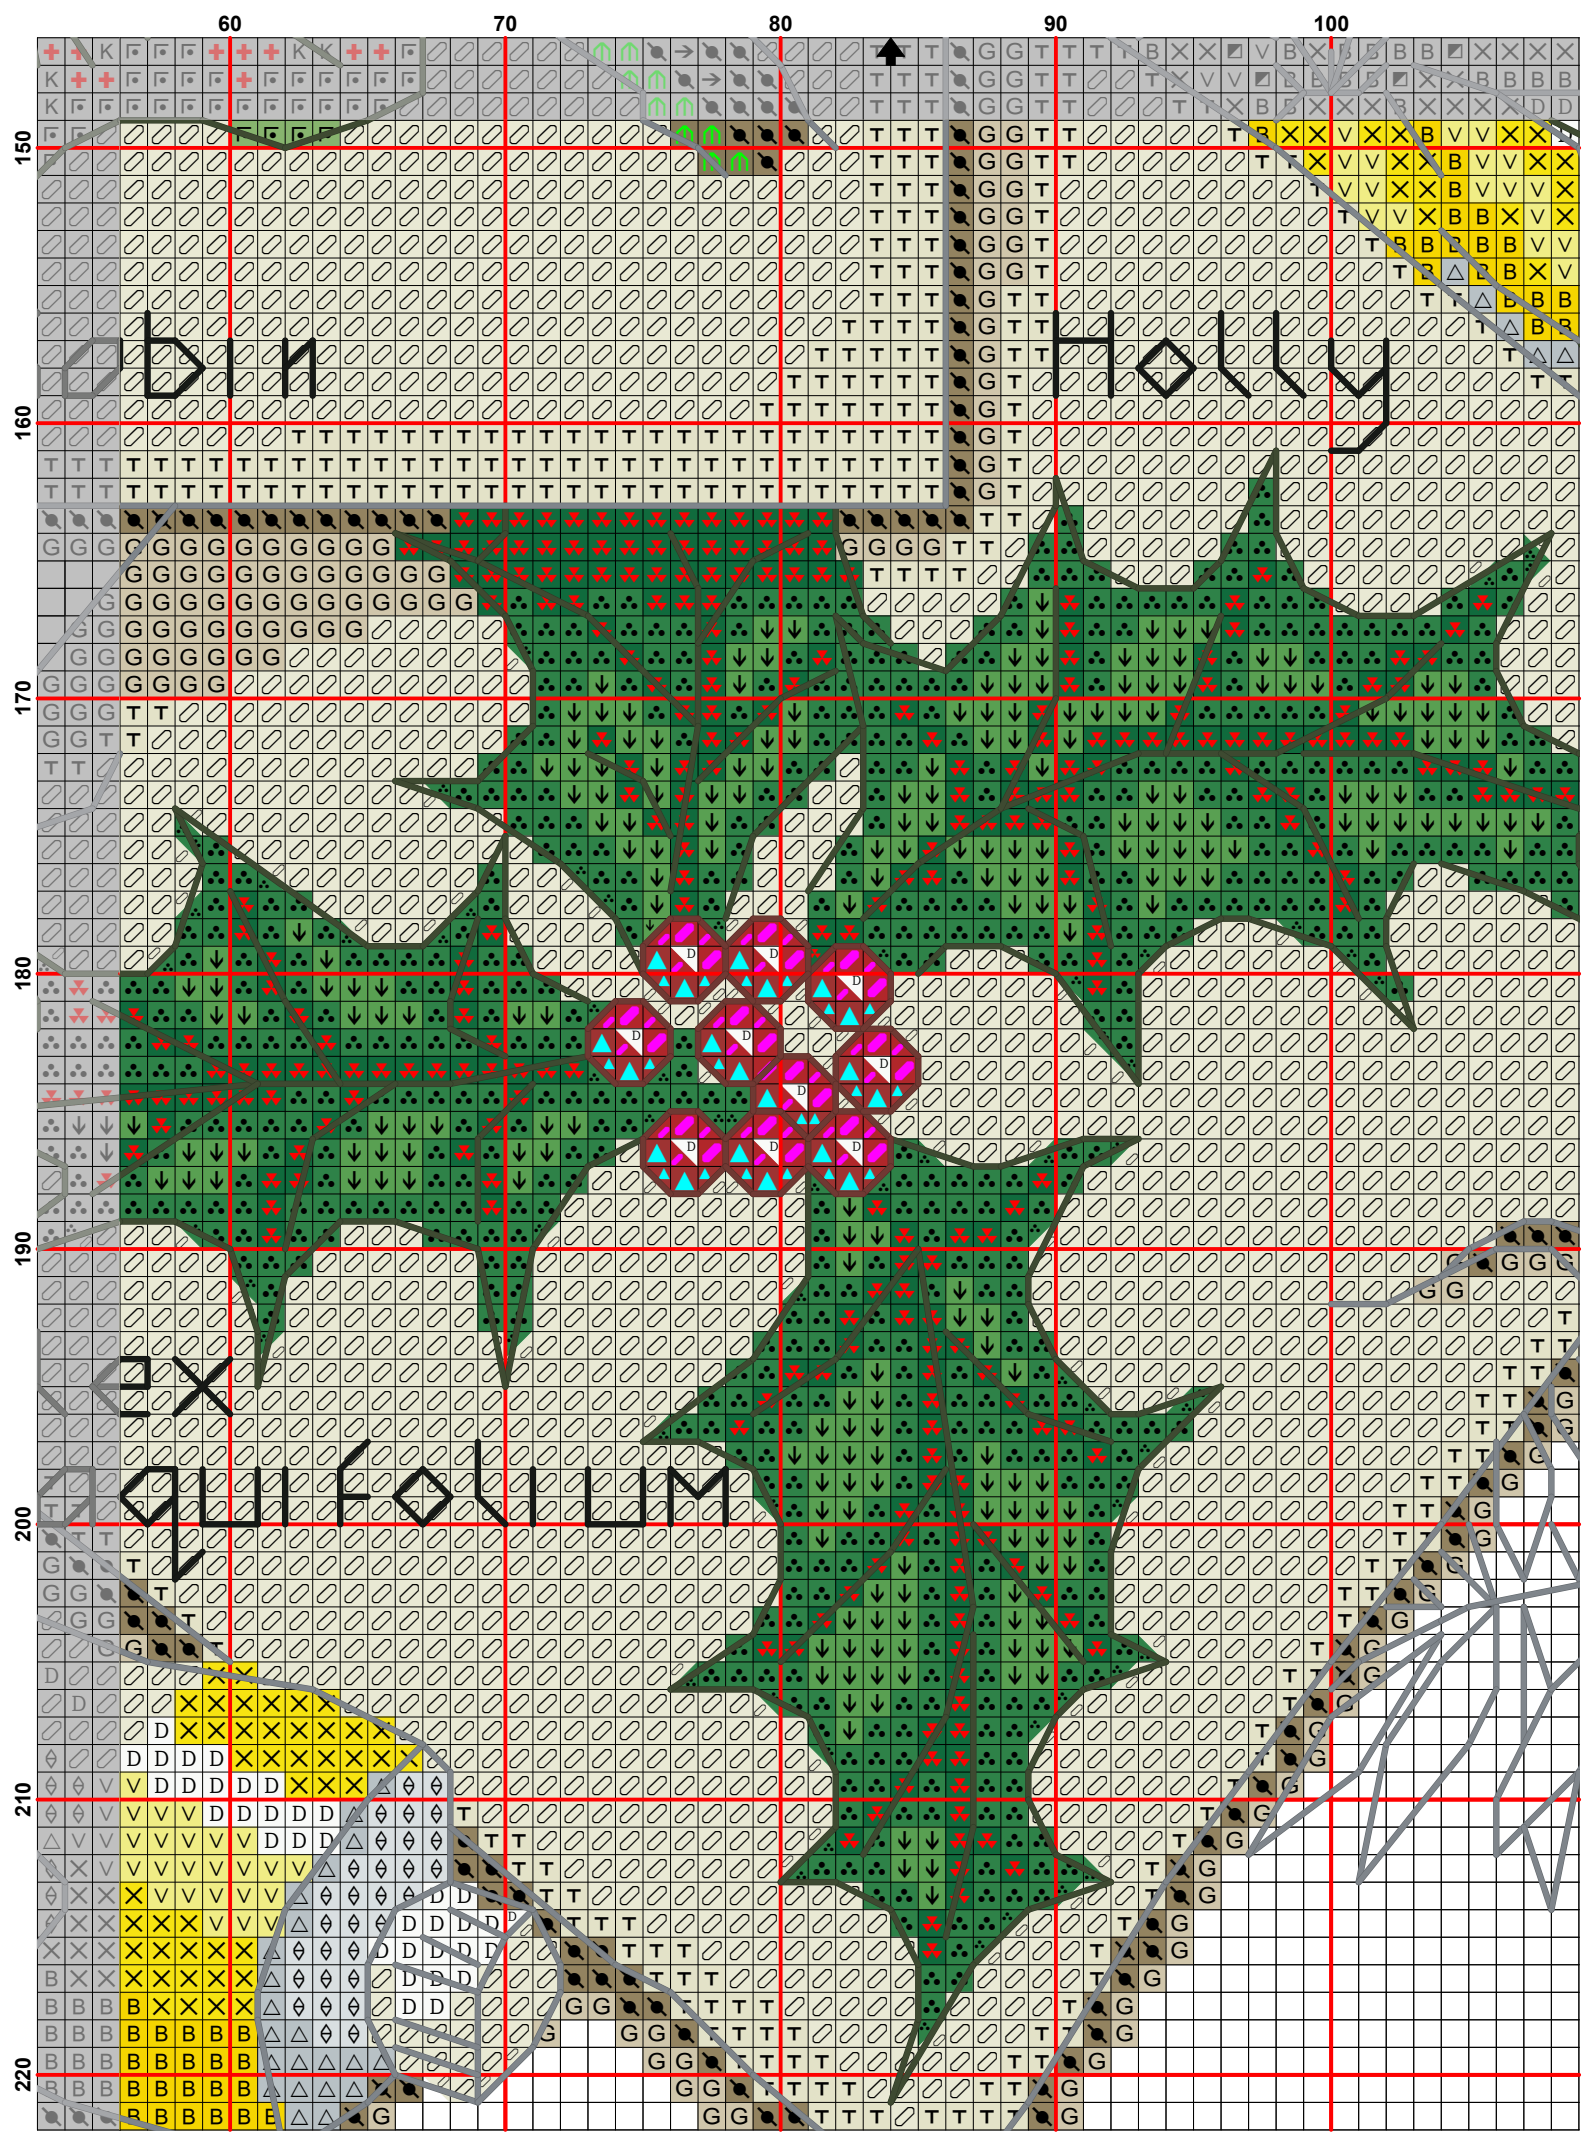

*Taxus baccata*

**Pattern Name:** Chirstmas sketchbook ФУЦs-ЛДjsЦ®¶-  
**Company:** Cross Stitch Gold  
**Copyright:** Вышивка крестом I Схемы I Рукоделие <https://vk.com/club170441860>  
**Fabric:** Aida 14, °ЧЙ«  
 164w X 227h Stitches  
**Size:** 14 Count, 29.75w X 41.18h cm

**Floss Used for Full Stitches:**

Symbol	Strands	Type	Number	Color
	2	DMC	164	Forest Green-LT
	2	DMC	304	Christmas Red-MD
	2	DMC	307	Lemon
	2	DMC	321	Christmas Red
	2	DMC	349	Coral-DK
	2	DMC	350	Coral-MD
	2	DMC	414	Steel Gray-DK
	2	DMC	415	Pearl Gray
	2	DMC	444	Lemon-DK
	2	DMC	445	Lemon-LT
	2	DMC	472	Avocado Green-UL LT
	2	DMC	517	Wedgewood-DK
	2	DMC	518	Wedgewood-LT
	2	DMC	519	Sky Blue
	2	DMC	699	Christmas Green
	2	DMC	700	Christmas Green-BRT
	2	DMC	702	Kelly Green
	2	DMC	725	Topaz
	2	DMC	741	Tangerine-MD
	2	DMC	742	Tangerine-LT
	2	DMC	762	Pearl Gray-VY LT
	2	DMC	822	Beige Gray-LT
	2	DMC	840	Beige Brown-MD
	2	DMC	841	Beige Brown-LT
	2	DMC	842	Beige Brown-VY LT
	2	DMC	904	Parrot Green-VY DK
	2	DMC	906	Parrot Green-MD
	2	DMC	907	Parrot Green-LT
	2	DMC	987	Forest Green-DK
	2	DMC	989	Forest Green
	2	DMC	3032	Mocha Brown-MD
	2	DMC	3781	Mocha Brown-DK
	2	DMC	3790	Beige Gray-UL DK
	2	DMC	3799	Pewter Gray-VY DK
	2	DMC	3865	Winter White
	2	DMC	Ecrú	Ecrú

**Floss Used for Quarter Stitches:**

Symbol	Strands	Type	Number	Color
	2	DMC	304	Christmas Red-MD
	2	DMC	307	Lemon
	2	DMC	321	Christmas Red
	2	DMC	349	Coral-DK
	2	DMC	350	Coral-MD
	2	DMC	415	Pearl Gray
	2	DMC	699	Christmas Green
	2	DMC	700	Christmas Green-BRT
	2	DMC	702	Kelly Green
	2	DMC	840	Beige Brown-MD
	2	DMC	841	Beige Brown-LT
	2	DMC	904	Parrot Green-VY DK
	2	DMC	906	Parrot Green-MD
	2	DMC	989	Forest Green
	2	DMC	3032	Mocha Brown-MD
	2	DMC	3790	Beige Gray-UL DK
	2	DMC	3799	Pewter Gray-VY DK
	2	DMC	3865	Winter White
	2	DMC	Ecrú	Ecrú

**Floss Used for Back Stitches:**

<b>Symbol</b>	<b>Strands</b>	<b>Type</b>	<b>Number</b>	<b>Color</b>
	1	DMC	414	Steel Gray-DK
	1	DMC	814	Garnet-DK
	1	DMC	934	Black Avocado Green
	1	DMC	3799	Pewter Gray-VY DK