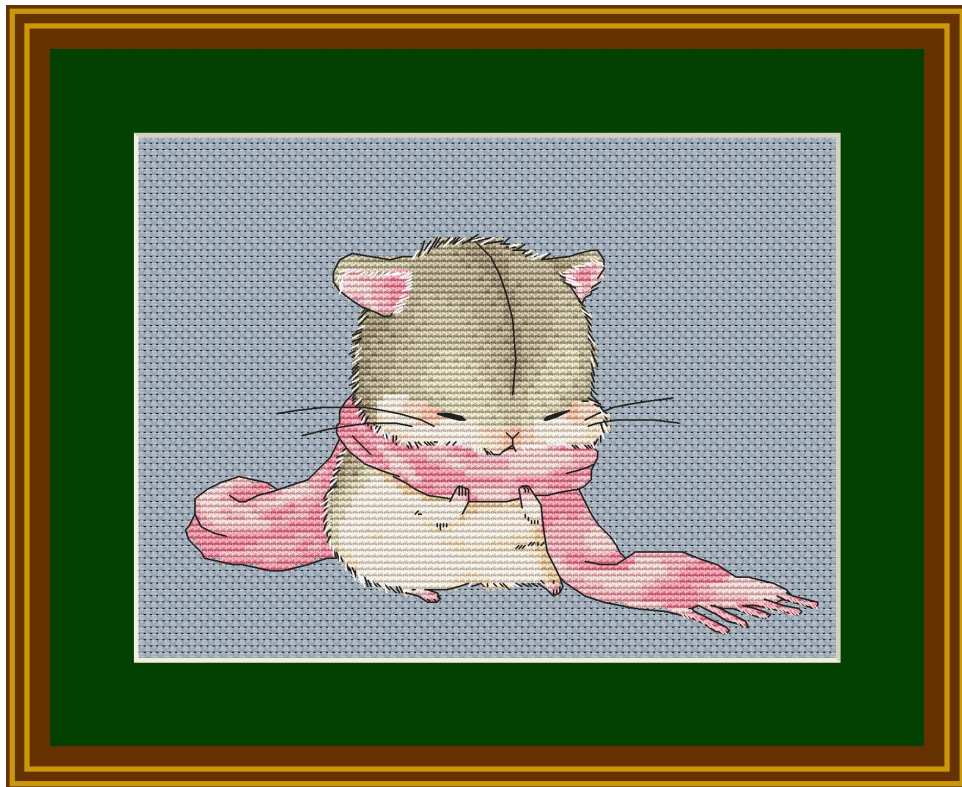

## Хомяк с шарфиком

**Размер:** 18.51 x 11.79 см  
(102x65 крестиков)

**Дизайнер:** Юлия Нарен  
[https://vk.com/julie\\_naren](https://vk.com/julie_naren)

## Ключ для схемы "Хомяк с шарфиком"

**Ткань:** 14 count Sky Blue Aida

**Крестики:** 102 x 65      **Размер:** 18.51 x 11.79см

**Палитра:** DMC

крест в 2 нити

<u>Символ</u>	<u>Номер</u>	<u>Цвет</u>	<u>Символ</u>	<u>Номер</u>	<u>Цвет</u>
■	644+642		●	644	Light green grey
▼	644+822		◇	822	Cotton cream
■	3326	Wildrose	■	3326+818	
□	818	Powder pink	○	967	Pale apricot
▴	948	Pale peach	+	3770	Pale eggshell cream
▽	3770+5200	B	▲	739	Dune cream