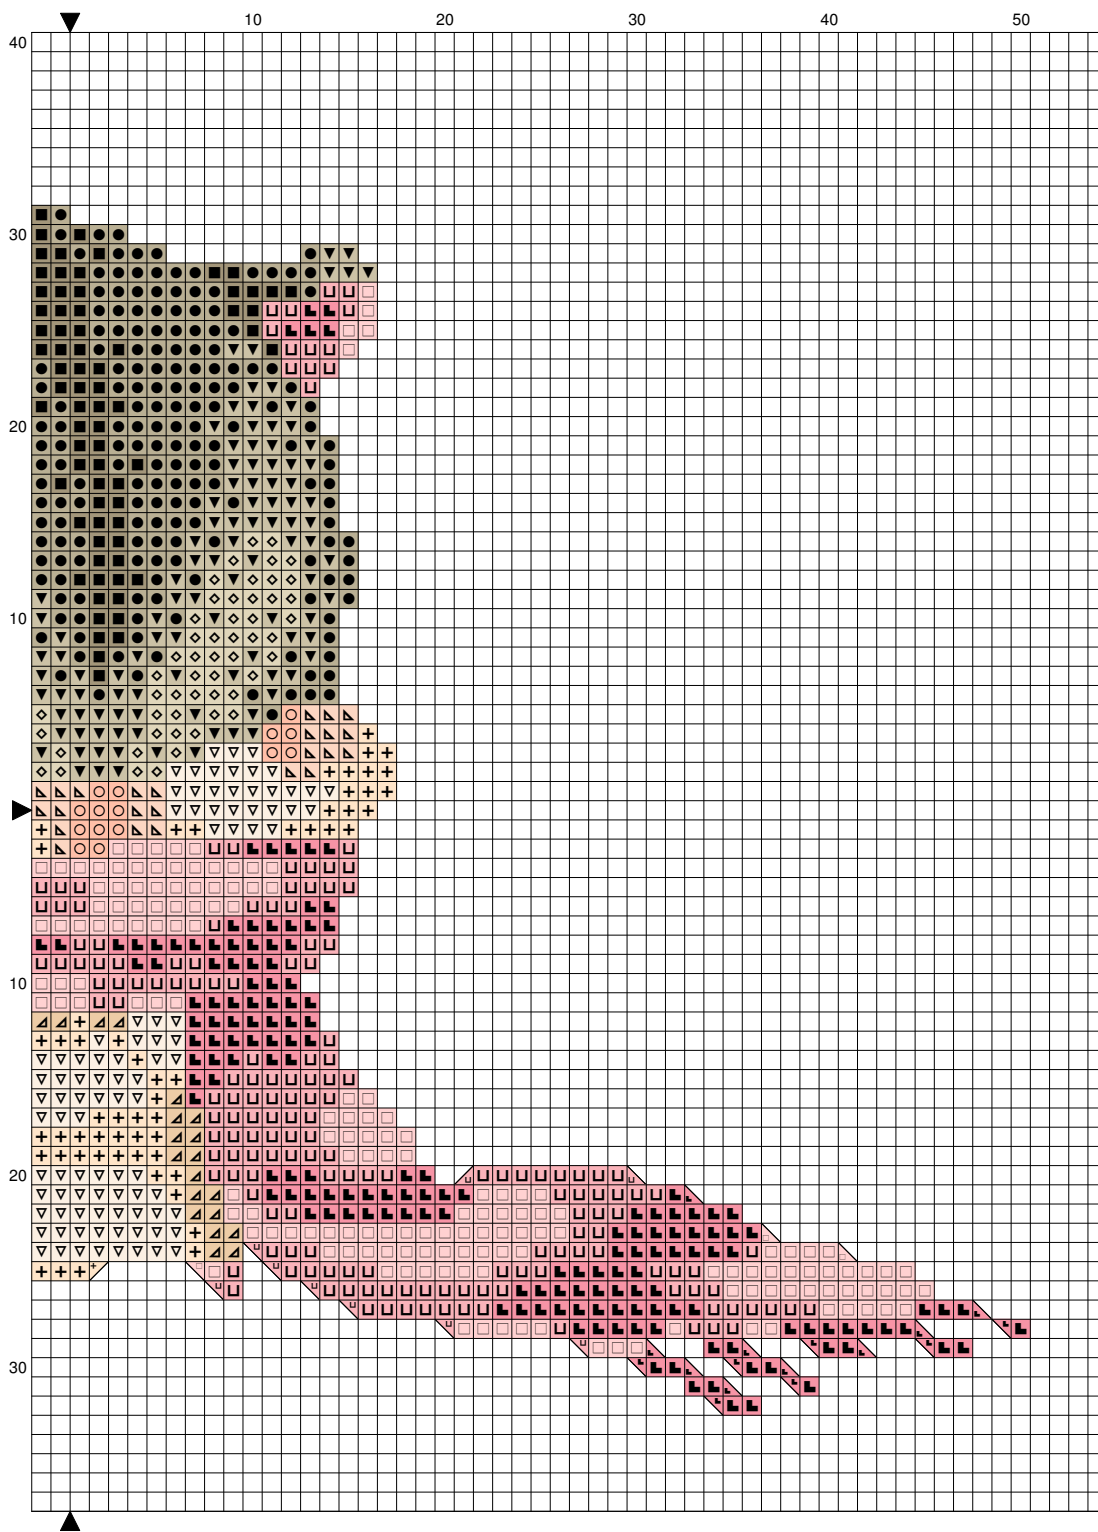

## Хомяк с шарфиком

**Размер:** 18.51 x 11.79 см  
(102x65 крестиков)

**Дизайнер:** Юлия Нарен  
[https://vk.com/julie\\_naren](https://vk.com/julie_naren)

## Ключ для схемы "Хомяк с шарфиком"

**Ткань:** 14 count Sky Blue Aida

**Крестики:** 102 x 65      **Размер:** 18.51 x 11.79см

**Палитра:** DMC

крест в 2 нити

<u>Символ</u>	<u>Номер</u>	<u>Цвет</u>	<u>Символ</u>	<u>Номер</u>	<u>Цвет</u>
■	644+642		●	644	Light green grey
▼	644+822		◇	822	Cotton cream
■	3326	Wildrose	■	3326+818	
□	818	Powder pink	○	967	Pale apricot
▴	948	Pale peach	+	3770	Pale eggshell cream
▽	3770+5200	B	▲	739	Dune cream

## Ключ для схемы "Хомяк с шарфиком"

**Ткань:** 14 count Sky Blue Aida

**Крестики:** 102 x 65                      **Размер:** 18.51 x 11.79см

**Палитра:** Gamma

крест в 2 нити

<u>Символ</u>	<u>Номер</u>	<u>Цвет</u>	<u>Символ</u>	<u>Номер</u>	<u>Цвет</u>
	0917	сер-хаки		3039	бл.фисташковый
	3041	бежевый		0915	серо-бежевый
	3082	т.розовый		3079	розовый
	0201	св-розовый		0703	персиковый
	0310	св-персиковый		3030	бежевый
	0040	кремовый		0054	песочный

## Ключ для схемы "Хомяк с шарфиком"

**Ткань:** 14 count Sky Blue Aida

**Крестики:** 102 x 65      **Размер:** 18.51 x 11.79см

**Палитра:** PNK\_Kirova

крест в 2 нити

<u>Символ</u>	<u>Номер</u>	<u>Цвет</u>	<u>Символ</u>	<u>Номер</u>	<u>Цвет</u>
	6602	ПНК Кирова		6100	ПНК Кирова
	0103	ПНК Кирова		0102	ПНК Кирова
	1006	ПНК Кирова		1004	ПНК Кирова
	1102	ПНК Кирова		0701	ПНК Кирова
	9000	ПНК Кирова		0104	ПНК Кирова
	1001	ПНК Кирова		0600	ПНК Кирова