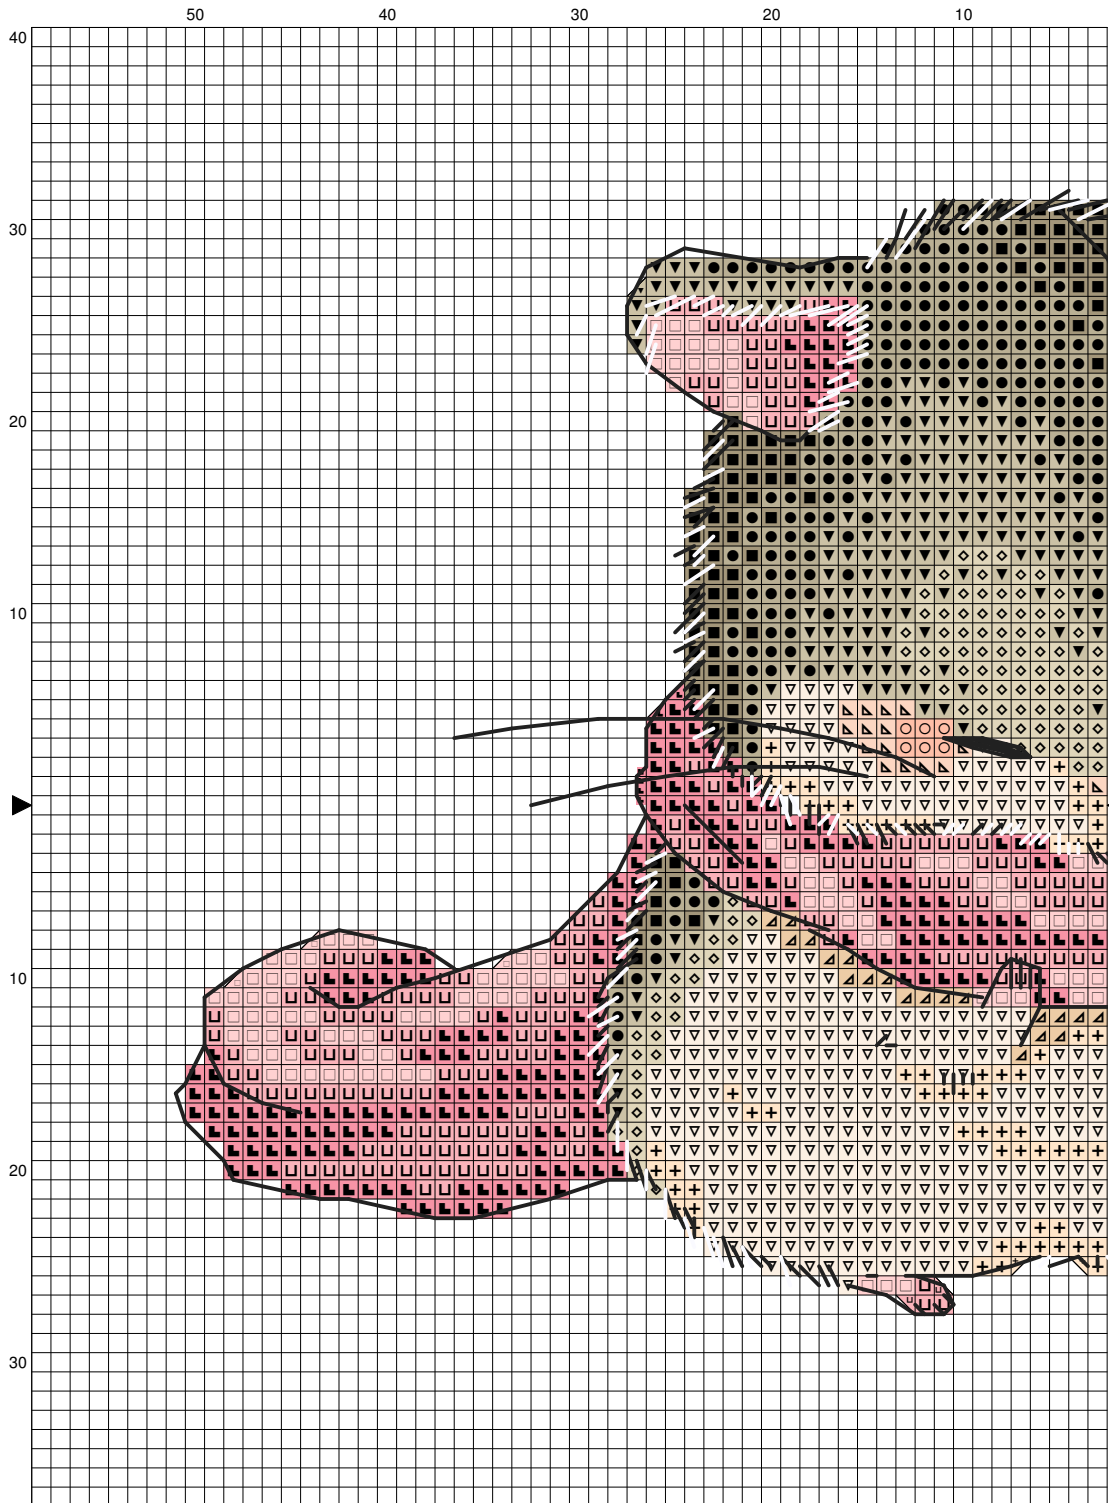

## Хомяк с шарфиком

**Размер:** 18.51 x 11.79 см  
(102x65 крестиков)

**Дизайнер:** Юлия Нарен  
[https://vk.com/julie\\_naren](https://vk.com/julie_naren)

## Ключ для схемы "Хомяк с шарфиком"

**Ткань:** 14 count Sky Blue Aida

**Крестики:** 102 x 65      **Размер:** 18.51 x 11.79см

**Палитра:** DMC

крест в 2 нити

<u>Символ</u>	<u>Номер</u>	<u>Цвет</u>	<u>Символ</u>	<u>Номер</u>	<u>Цвет</u>
■	644+642		●	644	Light green grey
▼	644+822		◇	822	Cotton cream
■	3326	Wildrose	■	3326+818	
□	818	Powder pink	○	967	Pale apricot
▴	948	Pale peach	+	3770	Pale eggshell cream
▽	3770+5200	B	▲	739	Dune cream

## Ключ для схемы "Хомяк с шарфиком"

**Ткань:** 14 count Sky Blue Aida

**Крестики:** 102 x 65                      **Размер:** 18.51 x 11.79см

**Палитра:** Gamma

крест в 2 нити

<u>Символ</u>	<u>Номер</u>	<u>Цвет</u>	<u>Символ</u>	<u>Номер</u>	<u>Цвет</u>
	0917	сер-хаки		3039	бл.фисташковый
	3041	бежевый		0915	серо-бежевый
	3082	т.розовый		3079	розовый
	0201	св-розовый		0703	персиковый
	0310	св-персиковый		3030	бежевый
	0040	кремовый		0054	песочный