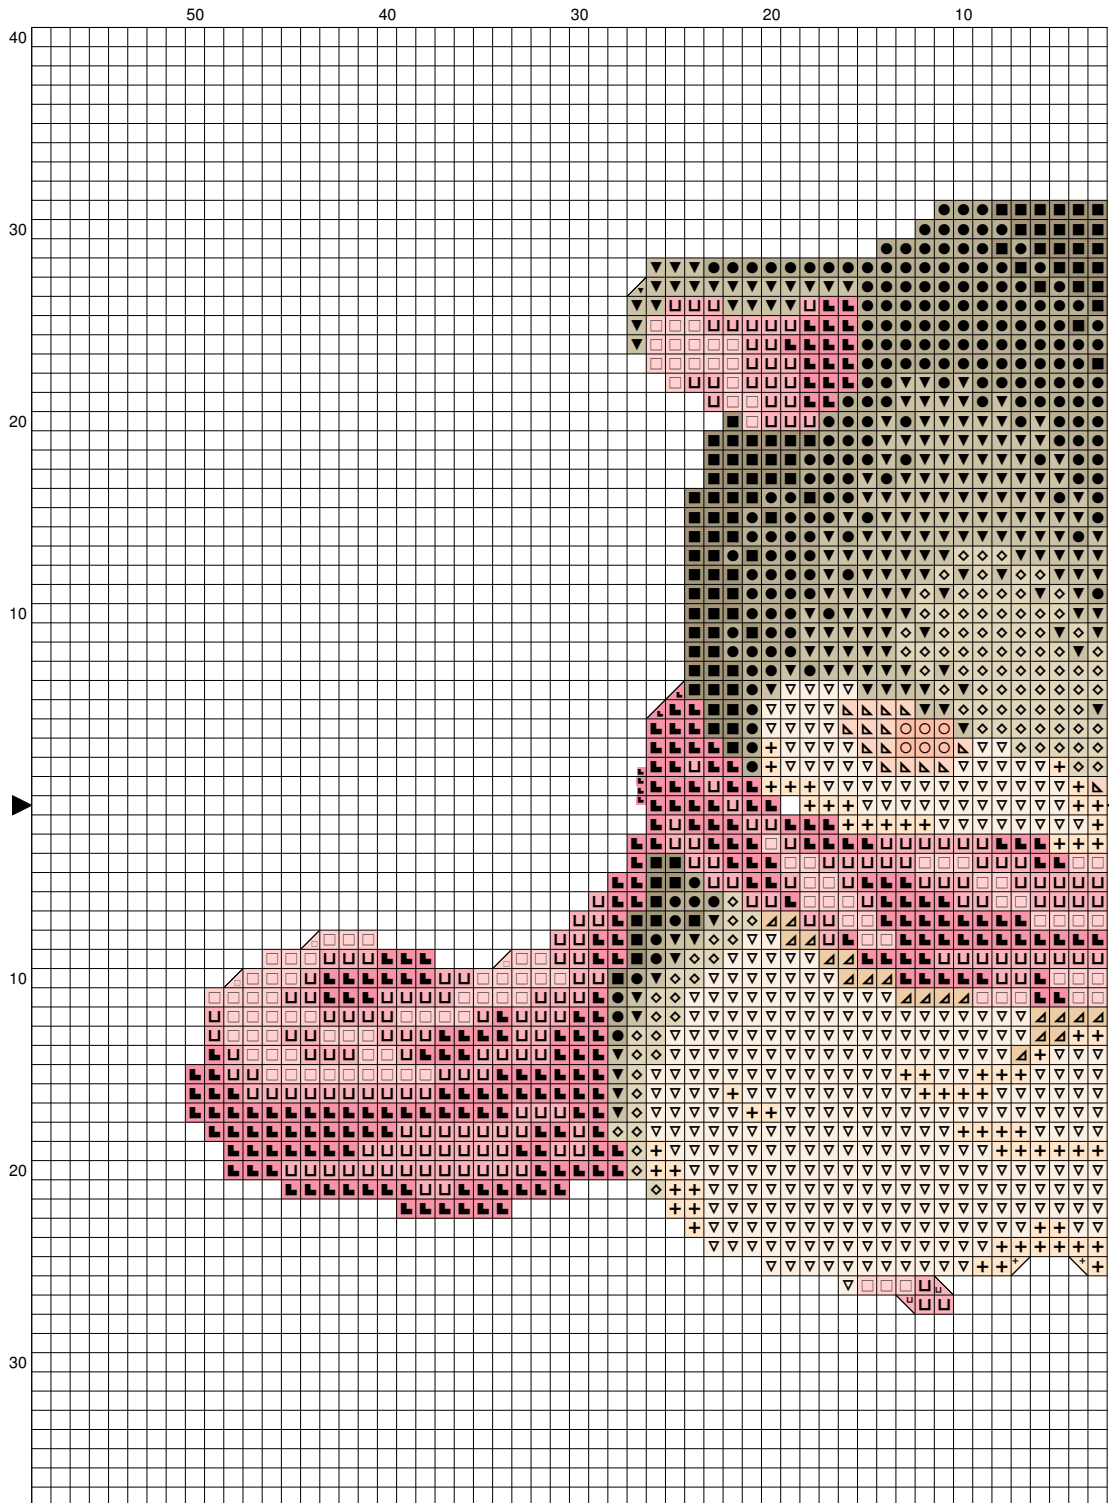

## Хомяк с шарфиком

**Размер:** 18.51 x 11.79 см  
(102x65 крестиков)

**Дизайнер:** Юлия Нарен  
[https://vk.com/julie\\_naren](https://vk.com/julie_naren)

## Ключ для схемы "Хомяк с шарфиком"

**Ткань:** 14 count Sky Blue Aida

**Крестики:** 102 x 65      **Размер:** 18.51 x 11.79см

**Палитра:** DMC

крест в 2 нити

<u>Символ</u>	<u>Номер</u>	<u>Цвет</u>	<u>Символ</u>	<u>Номер</u>	<u>Цвет</u>
■	644+642		●	644	Light green grey
▼	644+822		◇	822	Cotton cream
■	3326	Wildrose	■	3326+818	
□	818	Powder pink	○	967	Pale apricot
▴	948	Pale peach	+	3770	Pale eggshell cream
▽	3770+5200	B	▲	739	Dune cream

## Ключ для схемы "Хомяк с шарфиком"

**Ткань:** 14 count Sky Blue Aida

**Крестики:** 102 x 65                      **Размер:** 18.51 x 11.79см

**Палитра:** Gamma

крест в 2 нити

<u>Символ</u>	<u>Номер</u>	<u>Цвет</u>	<u>Символ</u>	<u>Номер</u>	<u>Цвет</u>
	0917	сер-хаки		3039	бл.фисташковый
	3041	бежевый		0915	серо-бежевый
	3082	т.розовый		3079	розовый
	0201	св-розовый		0703	персиковый
	0310	св-персиковый		3030	бежевый
	0040	кремовый		0054	песочный