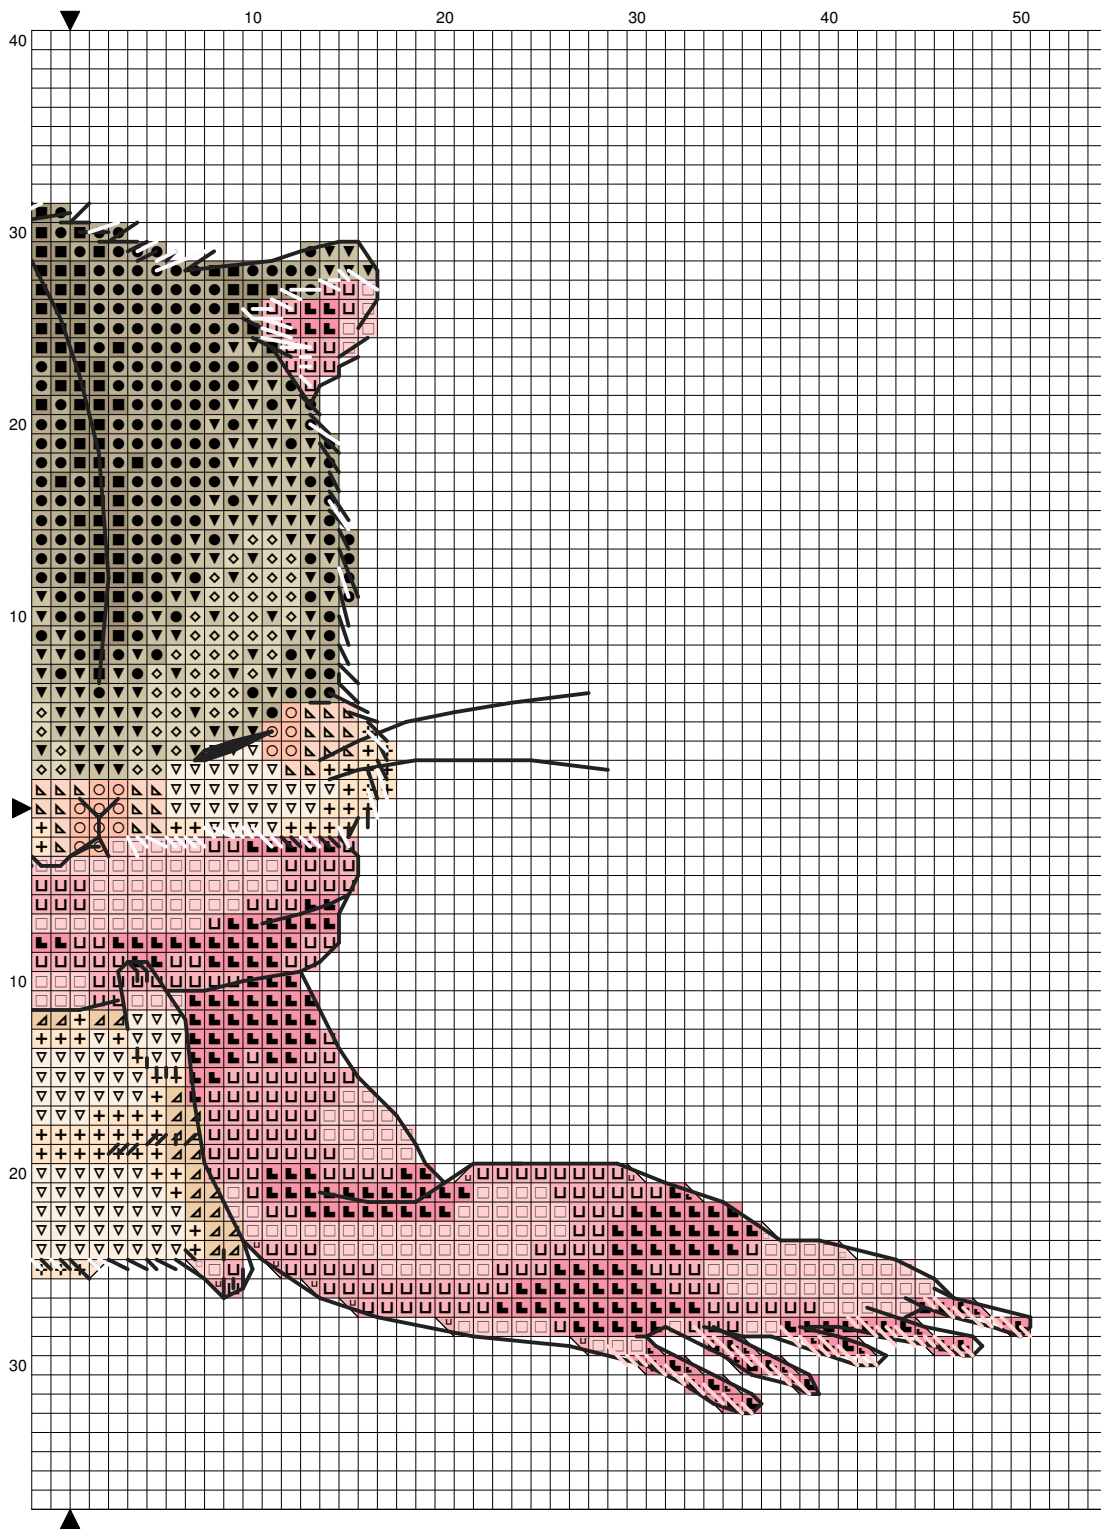

## Хомяк с шарфиком

**Размер:** 18.51 x 11.79 см  
(102x65 крестиков)

**Дизайнер:** Юлия Нарен  
[https://vk.com/julie\\_naren](https://vk.com/julie_naren)

## Ключ для схемы "Хомяк с шарфиком"

**Ткань:** 14 count Sky Blue Aida

**Крестики:** 102 x 65      **Размер:** 18.51 x 11.79см

**Палитра:** DMC

крест в 2 нити

<u>Символ</u>	<u>Номер</u>	<u>Цвет</u>	<u>Символ</u>	<u>Номер</u>	<u>Цвет</u>
■	644+642		●	644	Light green grey
▼	644+822		◇	822	Cotton cream
■	3326	Wildrose	■	3326+818	
□	818	Powder pink	○	967	Pale apricot
▴	948	Pale peach	+	3770	Pale eggshell cream
▽	3770+5200	B	▲	739	Dune cream

## Ключ для схемы "Хомяк с шарфиком"

**Ткань:** 14 count Sky Blue Aida

**Крестики:** 102 x 65                      **Размер:** 18.51 x 11.79см

**Палитра:** Gamma

крест в 2 нити

<u>Символ</u>	<u>Номер</u>	<u>Цвет</u>	<u>Символ</u>	<u>Номер</u>	<u>Цвет</u>
	0917	сер-хаки		3039	бл.фисташковый
	3041	бежевый		0915	серо-бежевый
	3082	т.розовый		3079	розовый
	0201	св-розовый		0703	персиковый
	0310	св-персиковый		3030	бежевый
	0040	кремовый		0054	песочный