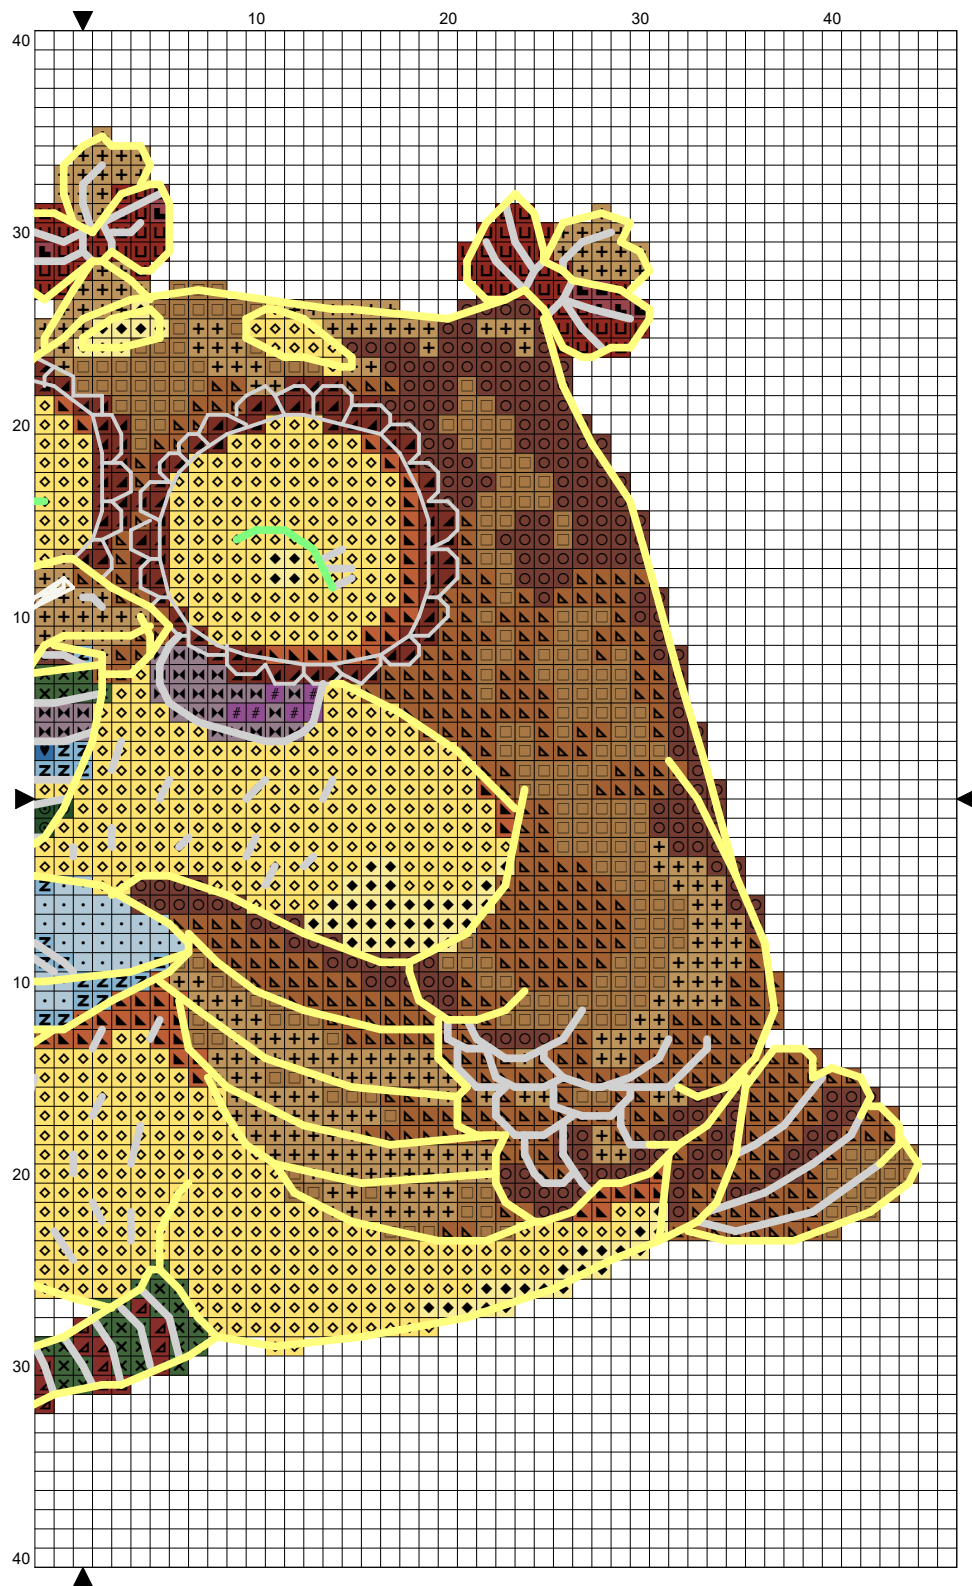

Кофе для совы

Размер: 16.15 x 12.70 см

Ключ для дизайна "Кофе для совы"

Рекомендуемая канва: 14 count Aida

Стежков: 89 x 70 **Размер:** 16.15 x 12.70 cm

Нитки: DMC

Крест в 3 нити

<u>Sym</u>	<u>No.</u>	<u>Colour Name</u>	<u>Sym</u>	<u>No.</u>	<u>Colour Name</u>
	727	Primrose yellow		3078	Pale yellow
	3776	Dark nutmeg brown		918	Dark red copper
	3722	Rosebush pink		919	Red copper
	3828	Oaktree brown		632	Cocoa
	435	Tabacco brown		422	Light oak
	3865	Winter white		355	Brown red
	987	Basil green		986	Dark forest green
	3042	Lilac		553	Amethyst violet
	3753	Moonlight blue		827	Forget-me-not blue
	826	Medium sea blue			

Бэкстич

	DMC 310	Black	1 нить
	DMC 310	Black	2 нити
	DMC 310	Black	3 нити
	DMC 3865	Winter white	1 нить