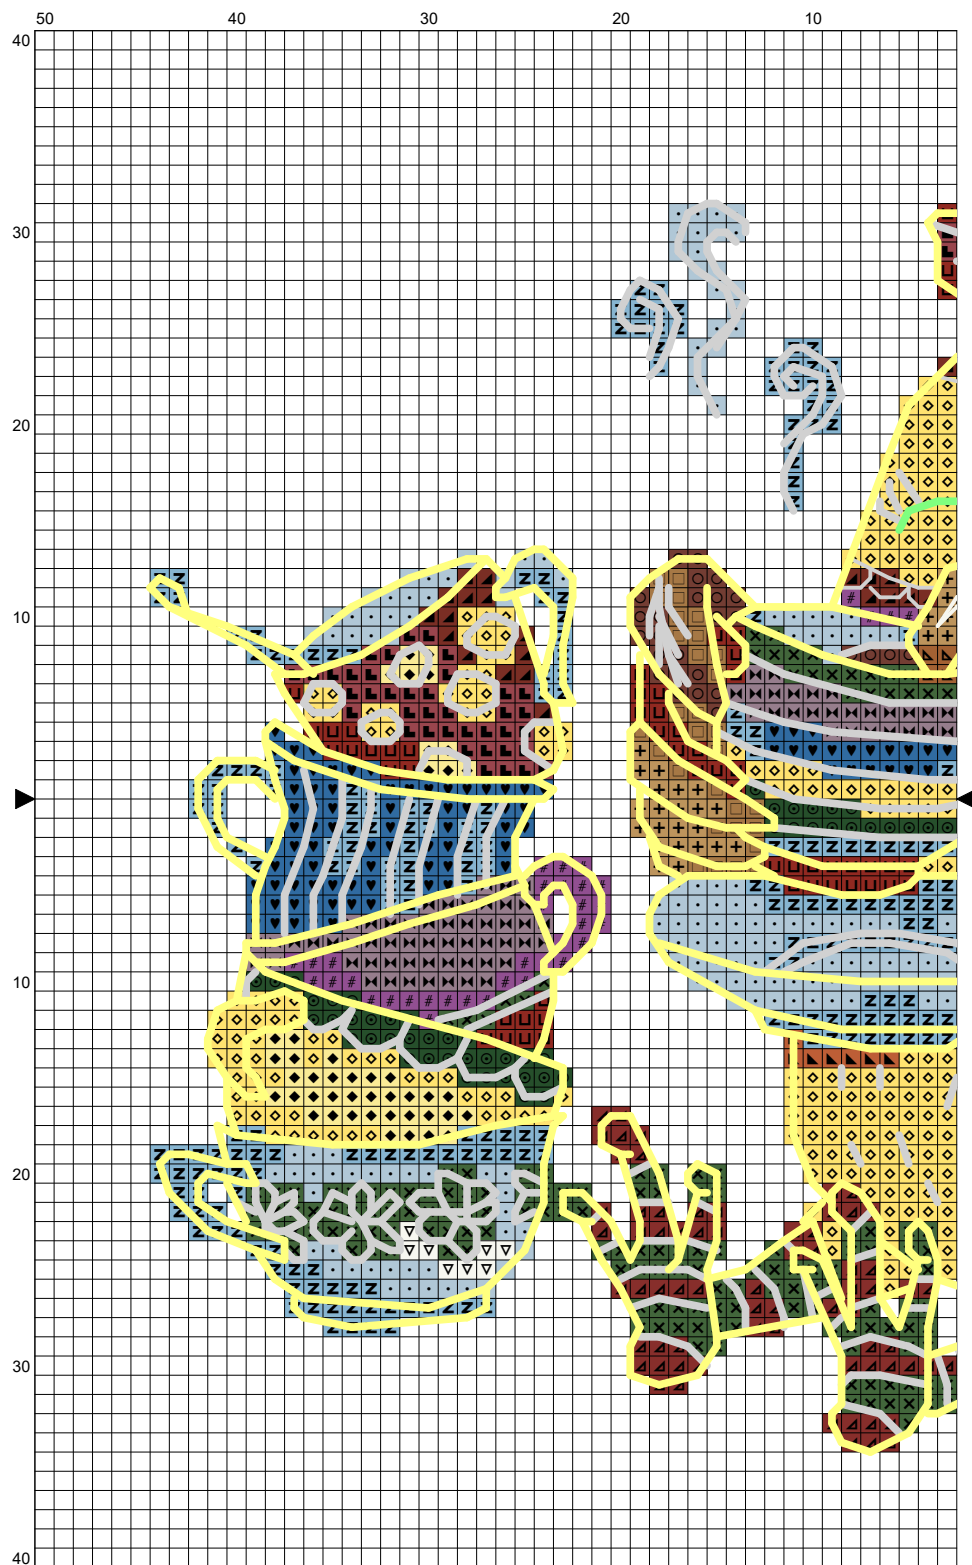

Кофе для совы

Размер: 16.15 x 12.70 см

Ключ для дизайна "Кофе для совы"

Рекомендуемая канва: 14 count Aida

Стежков: 89 x 70 **Размер:** 16.15 x 12.70 cm

Нитки: DMC

Крест в 3 нити

<u>Sym</u>	<u>No.</u>	<u>Colour Name</u>	<u>Sym</u>	<u>No.</u>	<u>Colour Name</u>
	727	Primrose yellow		3078	Pale yellow
	3776	Dark nutmeg brown		918	Dark red copper
	3722	Rosebush pink		919	Red copper
	3828	Oaktree brown		632	Cocoa
	435	Tabacco brown		422	Light oak
	3865	Winter white		355	Brown red
	987	Basil green		986	Dark forest green
	3042	Lilac		553	Amethyst violet
	3753	Moonlight blue		827	Forget-me-not blue
	826	Medium sea blue			

Бэкстич

	DMC 310	Black	1 нить
	DMC 310	Black	2 нити
	DMC 310	Black	3 нити
	DMC 3865	Winter white	1 нить